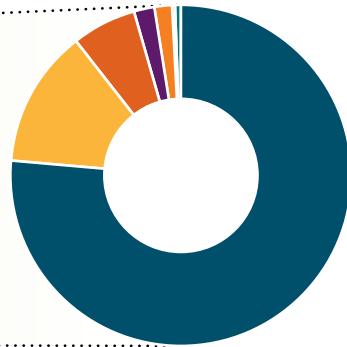

Les forêts du Canada en chiffres

LE CANADA POSSÈDE : 347 069 000 HECTARES DE TERRES FORESTIÈRES

Quelle superficie la forêt couvre-t-elle au Canada?

Eau **10 %**
Forêt **38 %**
Non forestier **52 %**

À qui appartiennent les forêts du Canada?

Zone touchée par les insectes (2016) **15 489 117 ha (4,5 %)**

Zone brûlée par le feu (2017) **3 371 833 ha (<1 %)**

Zone exploitée (2016) **766 659 ha (<0,5 %)**

Zone déboisée (2016) **37 000 ha (0,01 %)**