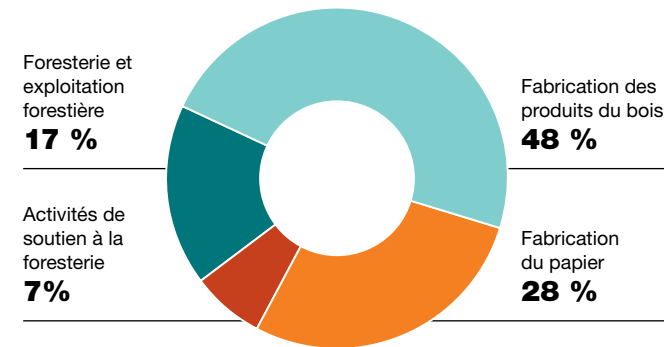

Au sein de quels secteurs d'activité de l'industrie forestière les gens travaillent-ils?

Les femmes comptent pour **17 %** des personnes employées dans l'industrie forestière.

23 % travaillaient dans la forêt — dans l'exploitation forestière, la foresterie et les activités de soutien à la foresterie.

77 % travaillaient dans la fabrication de produits du bois et dans l'industrie des pâtes et papiers.