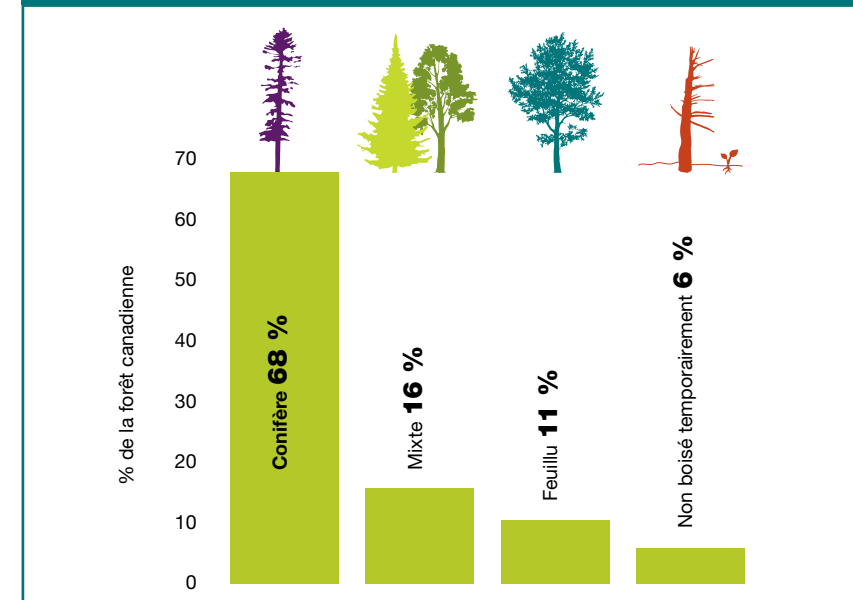

Quels types de forêts trouve-t-on au Canada?

L'épinette noire est **L'ESPÈCE D'ARBRE LA PLUS COMMUNE** au Canada.

On trouve les **2/3 DE TOUTES LES ESPÈCES** au Canada dans les écosystèmes forestiers.

La superficie de forêt canadienne certifiée selon les normes d'aménagement forestier **DURABLE DE TIERS S'ÉLÈVE À 49 %**. (2017)

Plus de **615 MILLION DE SEMIS** ont été plantés sur un territoire totalisant 410 000 hectares de forêt canadienne. (2016)

On peut trouver plus de **1 000 ESPÈCES** d'invertébrés dans un seul mètre carré de sol forestier.