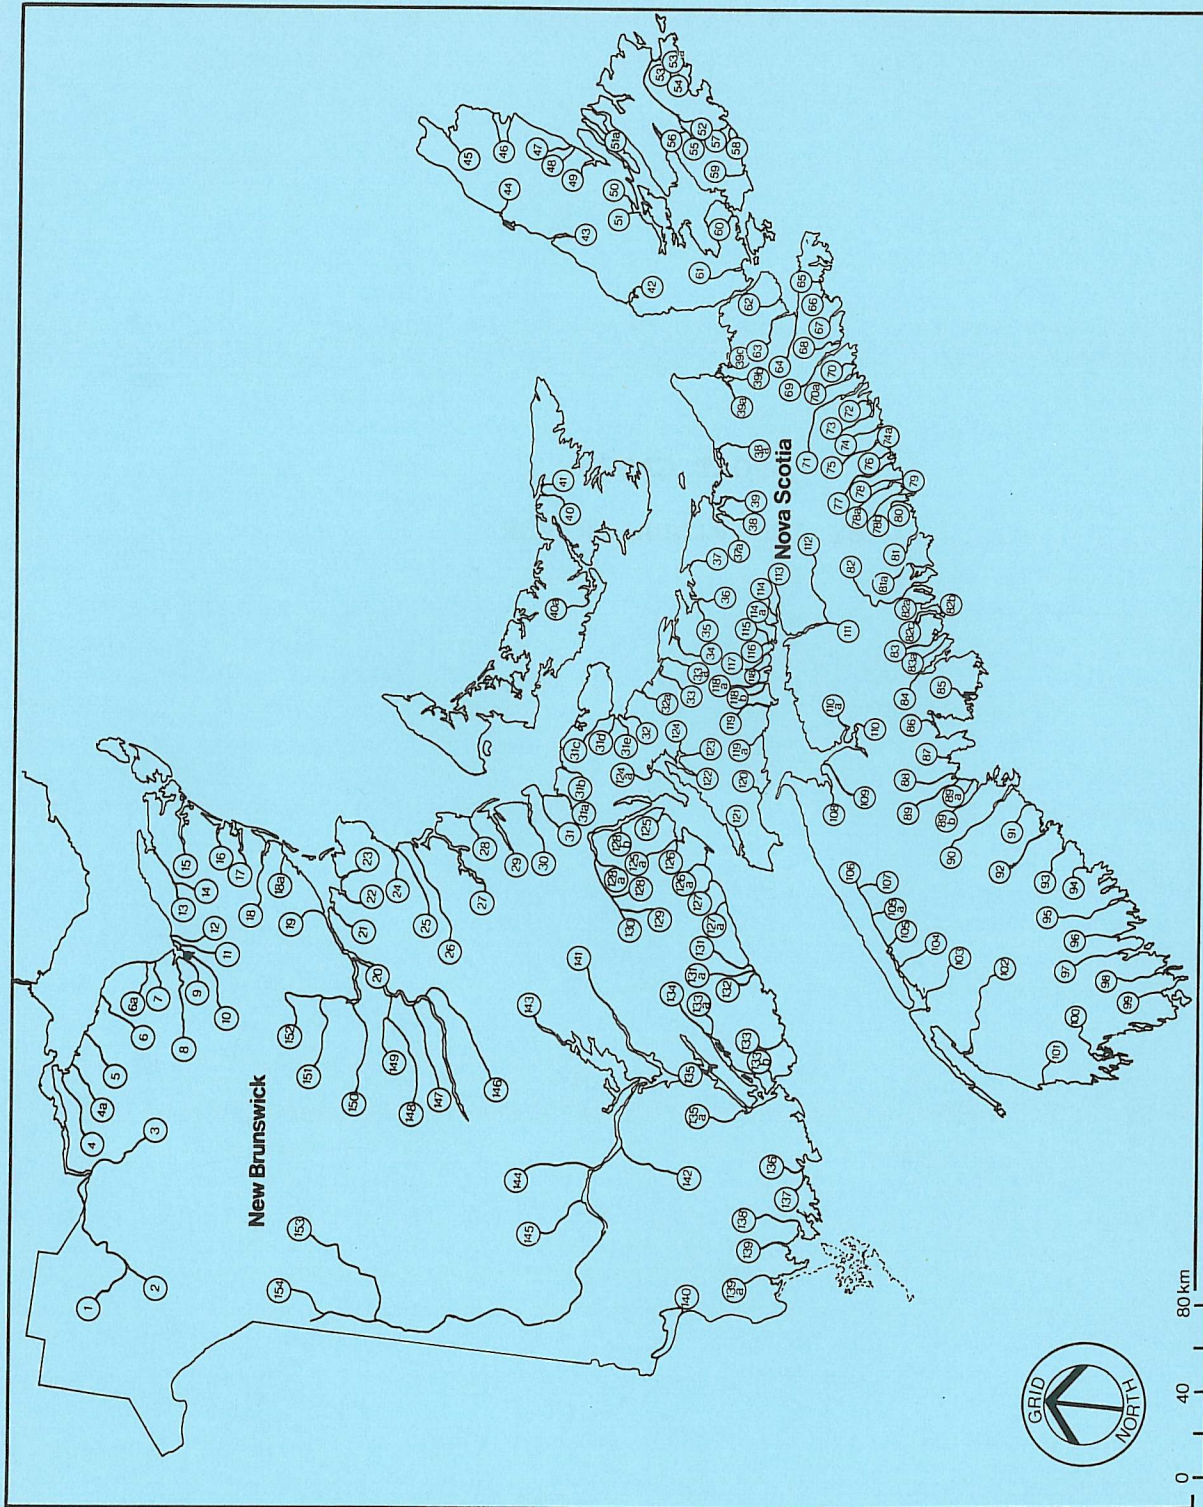

FIG. 2. Atlantic salmon angling rivers, Maritime Provinces