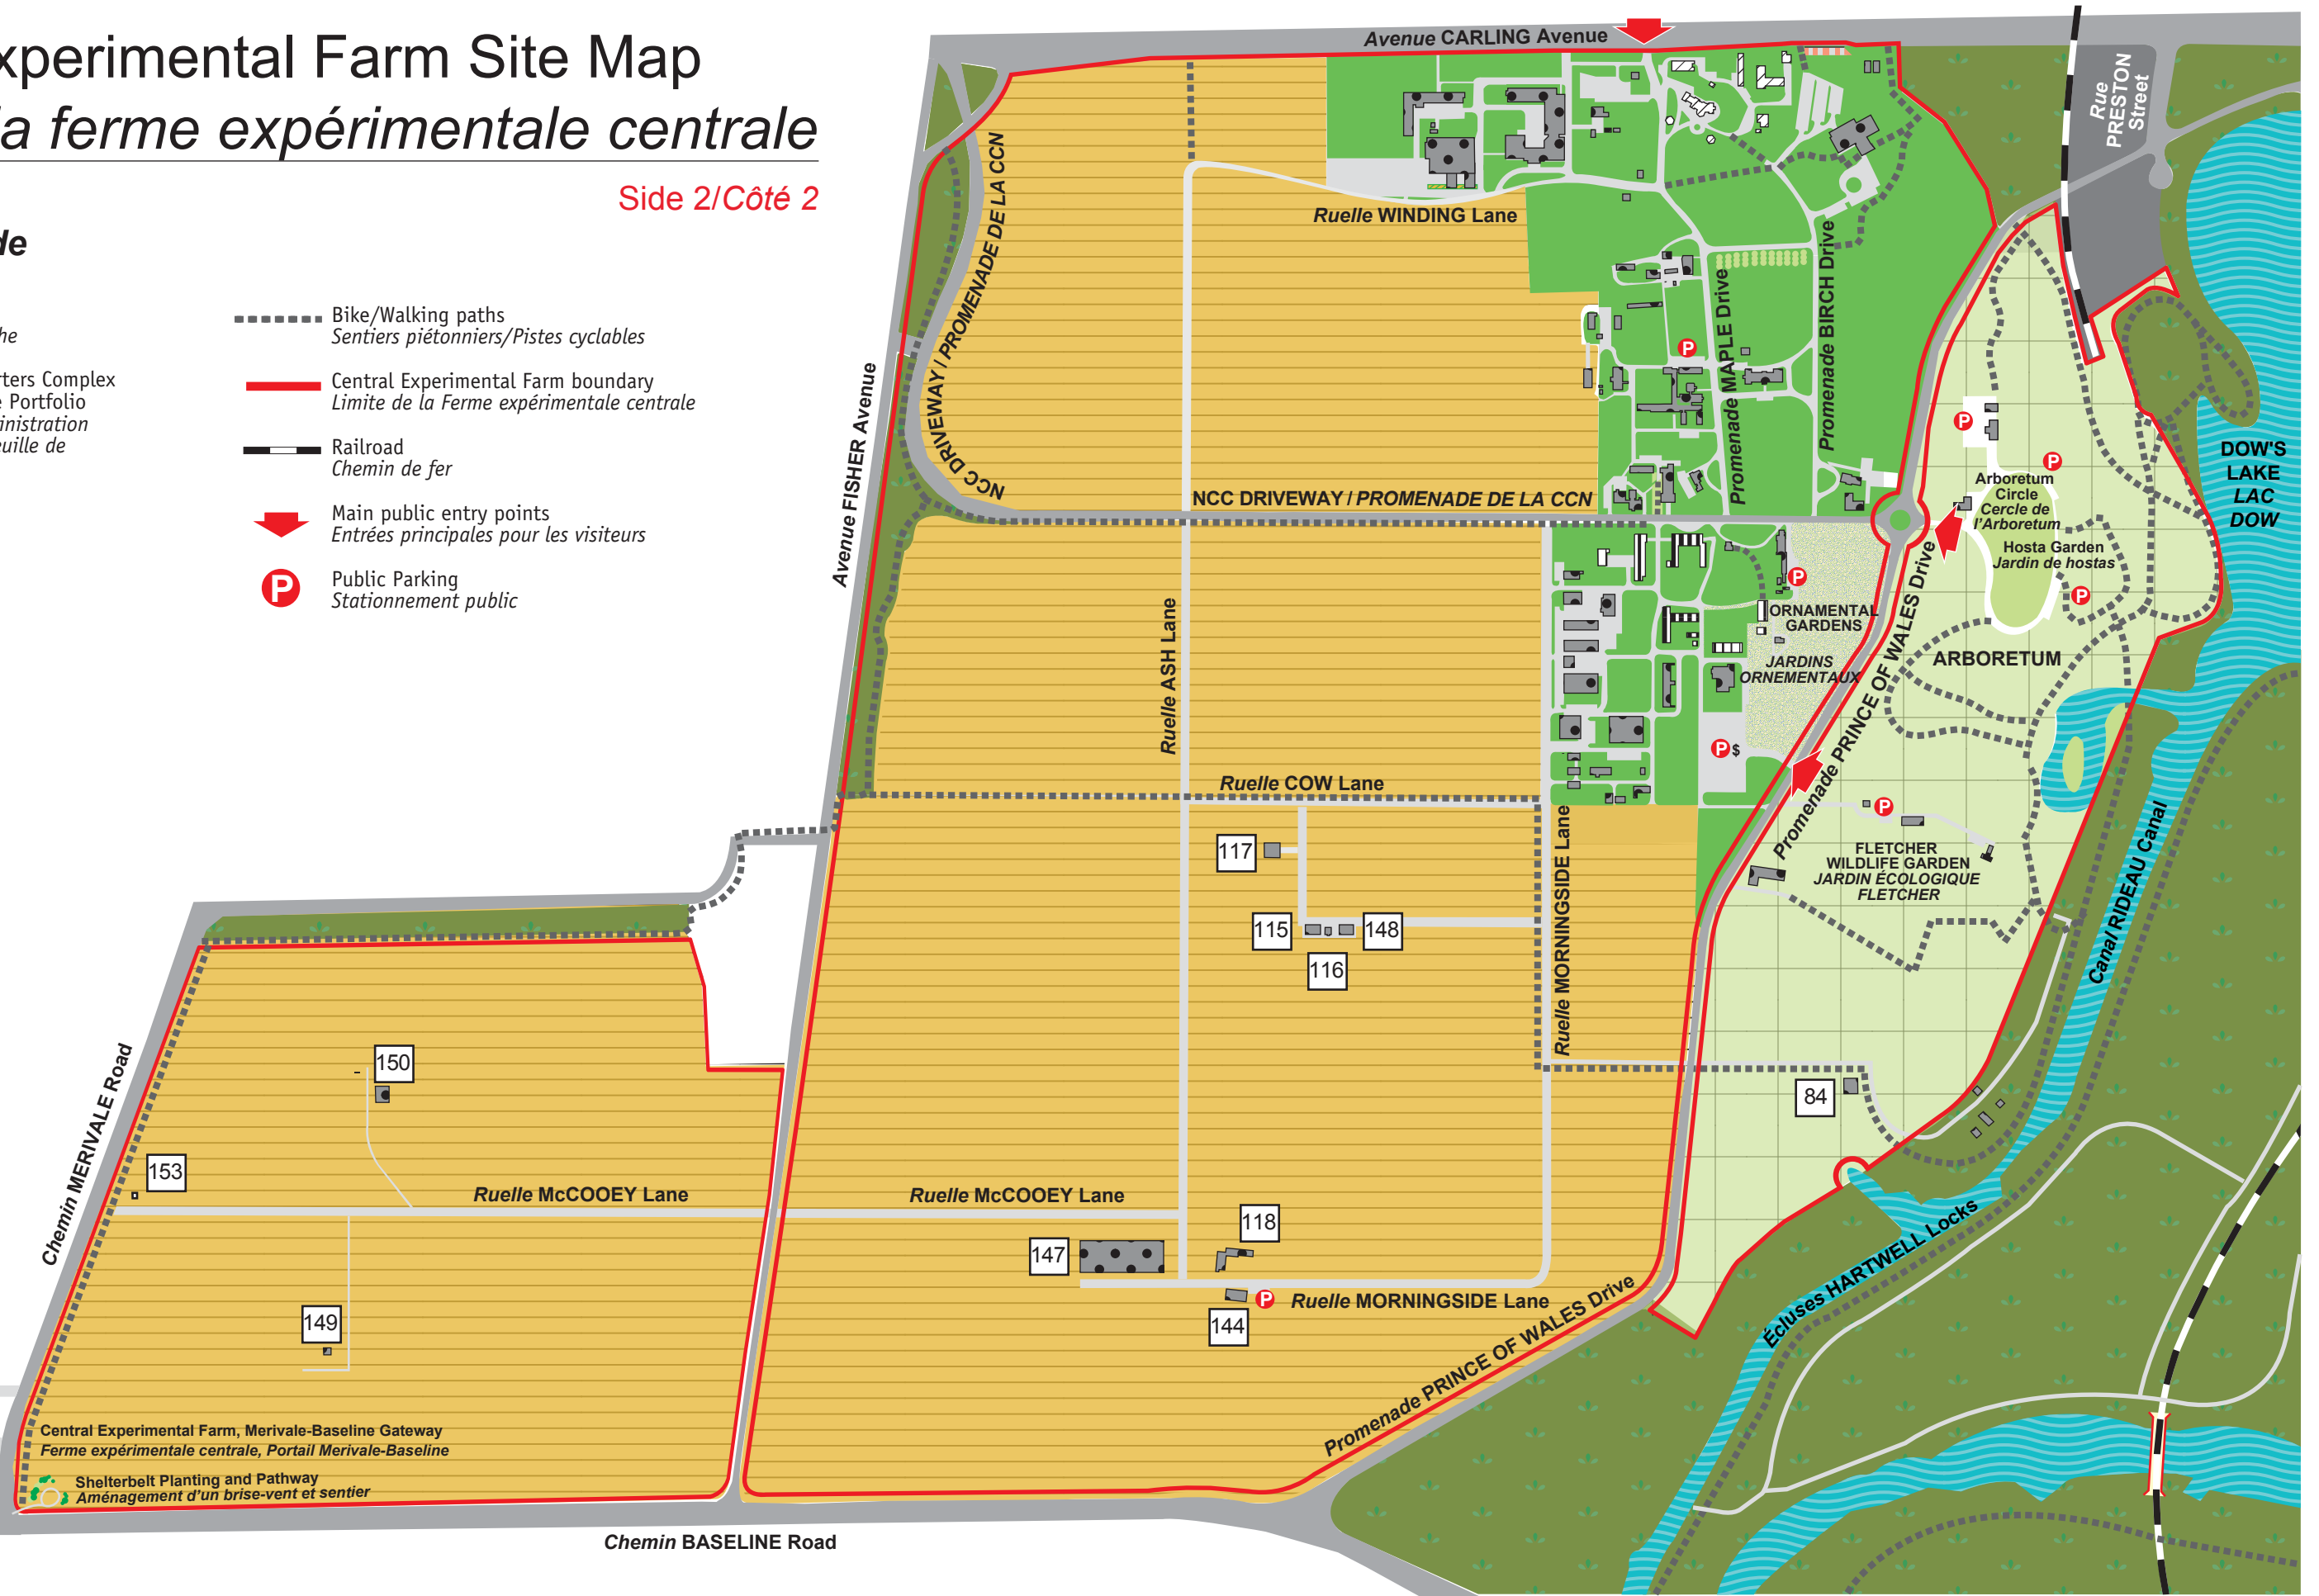

# Central Experimental Farm Site Map

## Carte de la ferme expérimentale centrale

Side 2 / Côté 2

### Legend / Légende

-  Research fields  
*Champs de recherche*
-  National Headquarters Complex for the Agriculture Portfolio  
*Complexe de l'Administration centrale du portefeuille de l'agriculture*
-  Stairs  
*Escaliers*
-  Bike/Walking paths  
*Sentiers piétonniers/Pistes cyclables*
-  Central Experimental Farm boundary  
*Limite de la Ferme expérimentale centrale*
-  Railroad  
*Chemin de fer*
-  Main public entry points  
*Entrées principales pour les visiteurs*
-  Public Parking  
*Stationnement public*

# Central Experimental Farm - Building Area Map