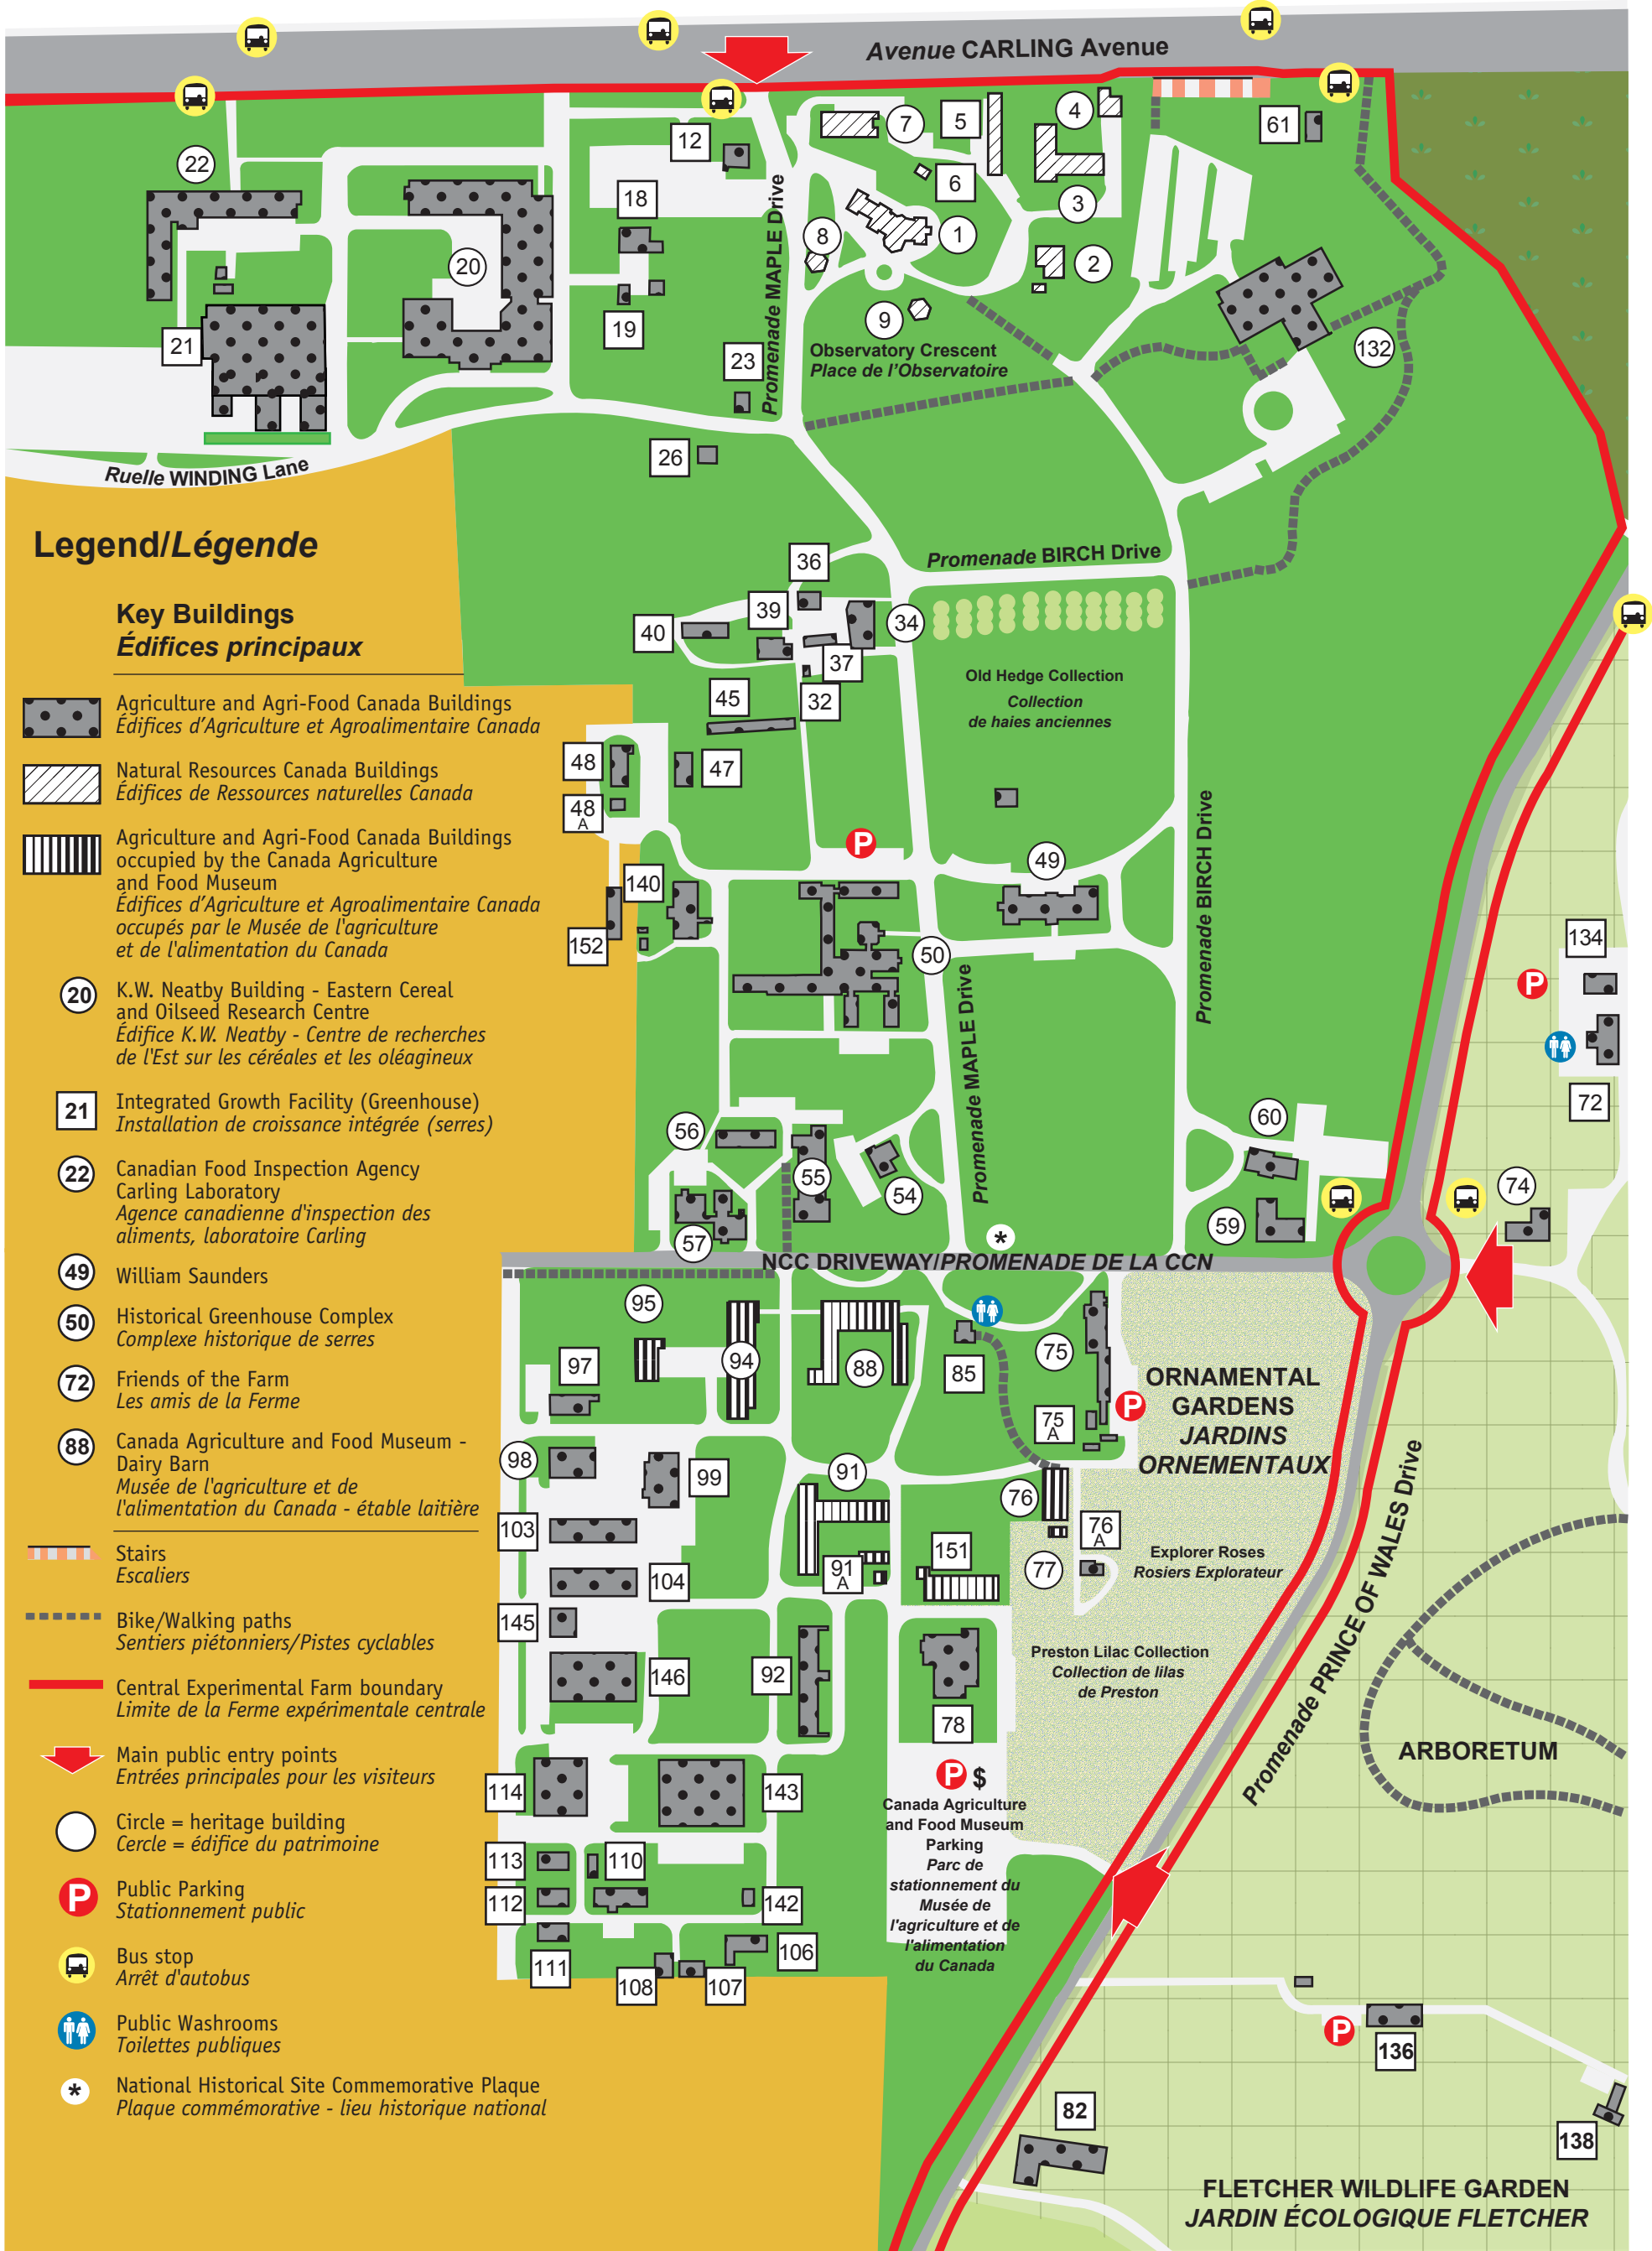

Central Experimental Farm - Building Area Map

Ferme expérimentale centrale - cartes des édifices

Side 1/Côté 1

AAFC No. 12233B ISBN No. 978-1-100-24800-4 CAT. No. A59-16/2014E-PDF