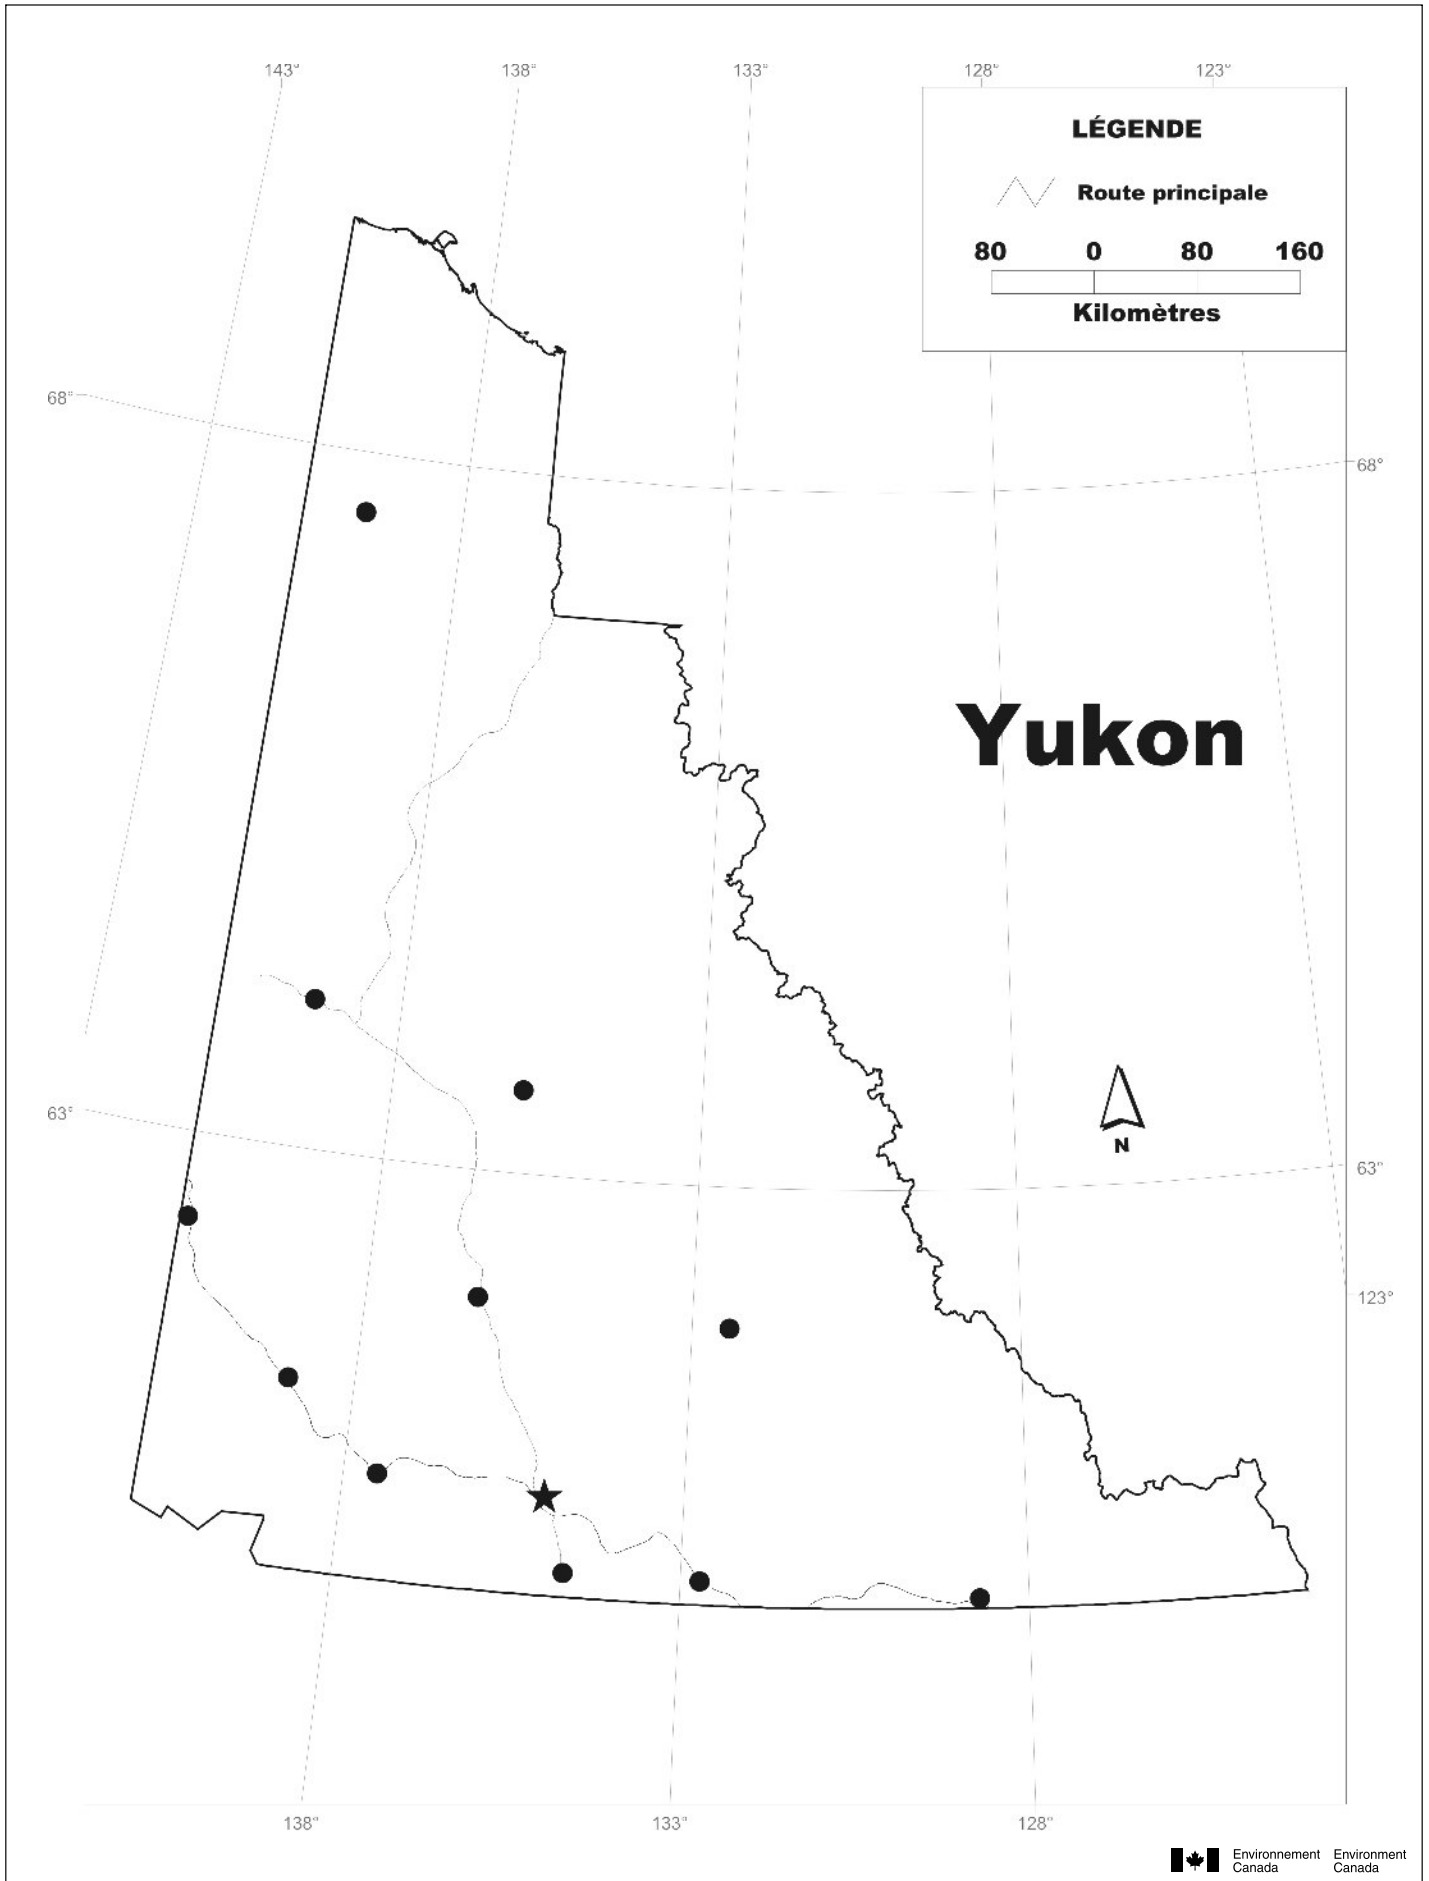

Canada

Copie de l'enseignant

Carte en médaillon - Provinces maritimes

LÉGENDE

Route principale

300 0 300 600

Kilomètres

Canada

Feuille de travail
de l'étudiant

LÉGENDE

Canada

Feuille de travail
de l'étudiant

300 0 300 600 Kilomètres

Colombie-Britannique

LÉGENDE

Alberta, Saskatchewan, Manitoba, Territoires du Nord-Ouest et Nunavut

7

LÉGENDE

 **Route principale**

200 0 200 400

Kilomètres

Alberta

LÉGENDE

 **Route principale**

90 0 90 180

Kilomètres