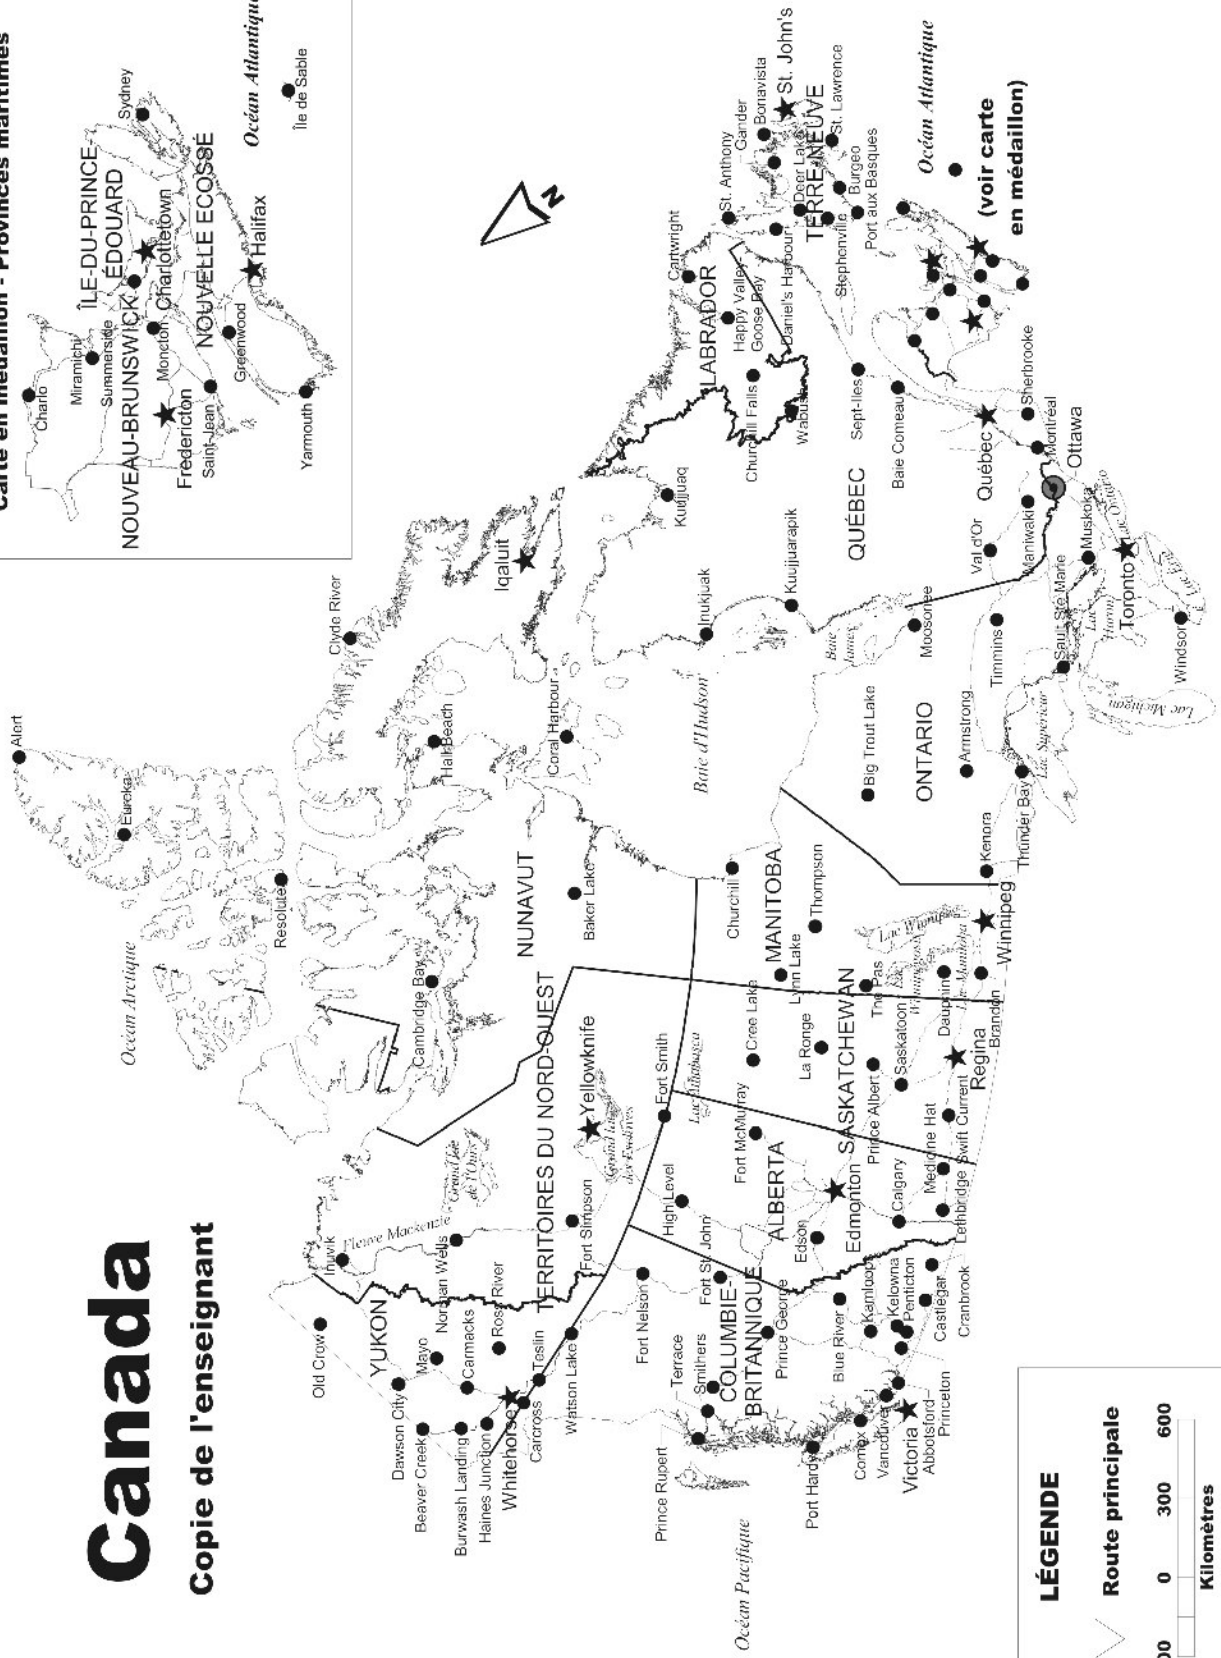

Canada

Copie de l'enseignant

Carte en médaillon - Provinces maritimes

LÉGENDE

Route principale

300 0 300 600

Kilomètres

Canada

Feuille de travail
de l'étudiant

LÉGENDE

Canada

Feuille de travail
de l'étudiant

300 0 300 600 Kilomètres

Colombie-Britannique

LÉGENDE

Alberta, Saskatchewan, Manitoba, Territoires du Nord-Ouest et Nunavut

7

LÉGENDE

 **Route principale**

200 0 200 400

Kilomètres

Alberta

LÉGENDE

 **Route principale**

90 0 90 180

Kilomètres