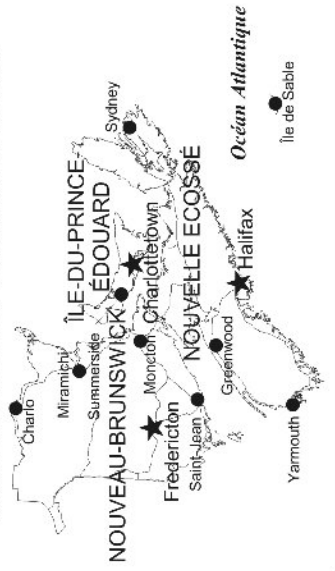

Canada

Copie de l'enseignant

Carte en médaillon - Provinces maritimes

LÉGENDE

Route principale

300 0 300 600

Kilomètres

Canada

Feuille de travail
de l'étudiant

LÉGENDE

Canada

Feuille de travail
de l'étudiant

300 0 300 600 Kilomètres

Colombie-Britannique

LÉGENDE

Alberta, Saskatchewan, Manitoba, Territoires du Nord-Ouest et Nunavut

7

LÉGENDE

 **Route principale**

200 0 200 400

Kilomètres

Alberta

LÉGENDE

 **Route principale**

90 0 90 180

Kilomètres