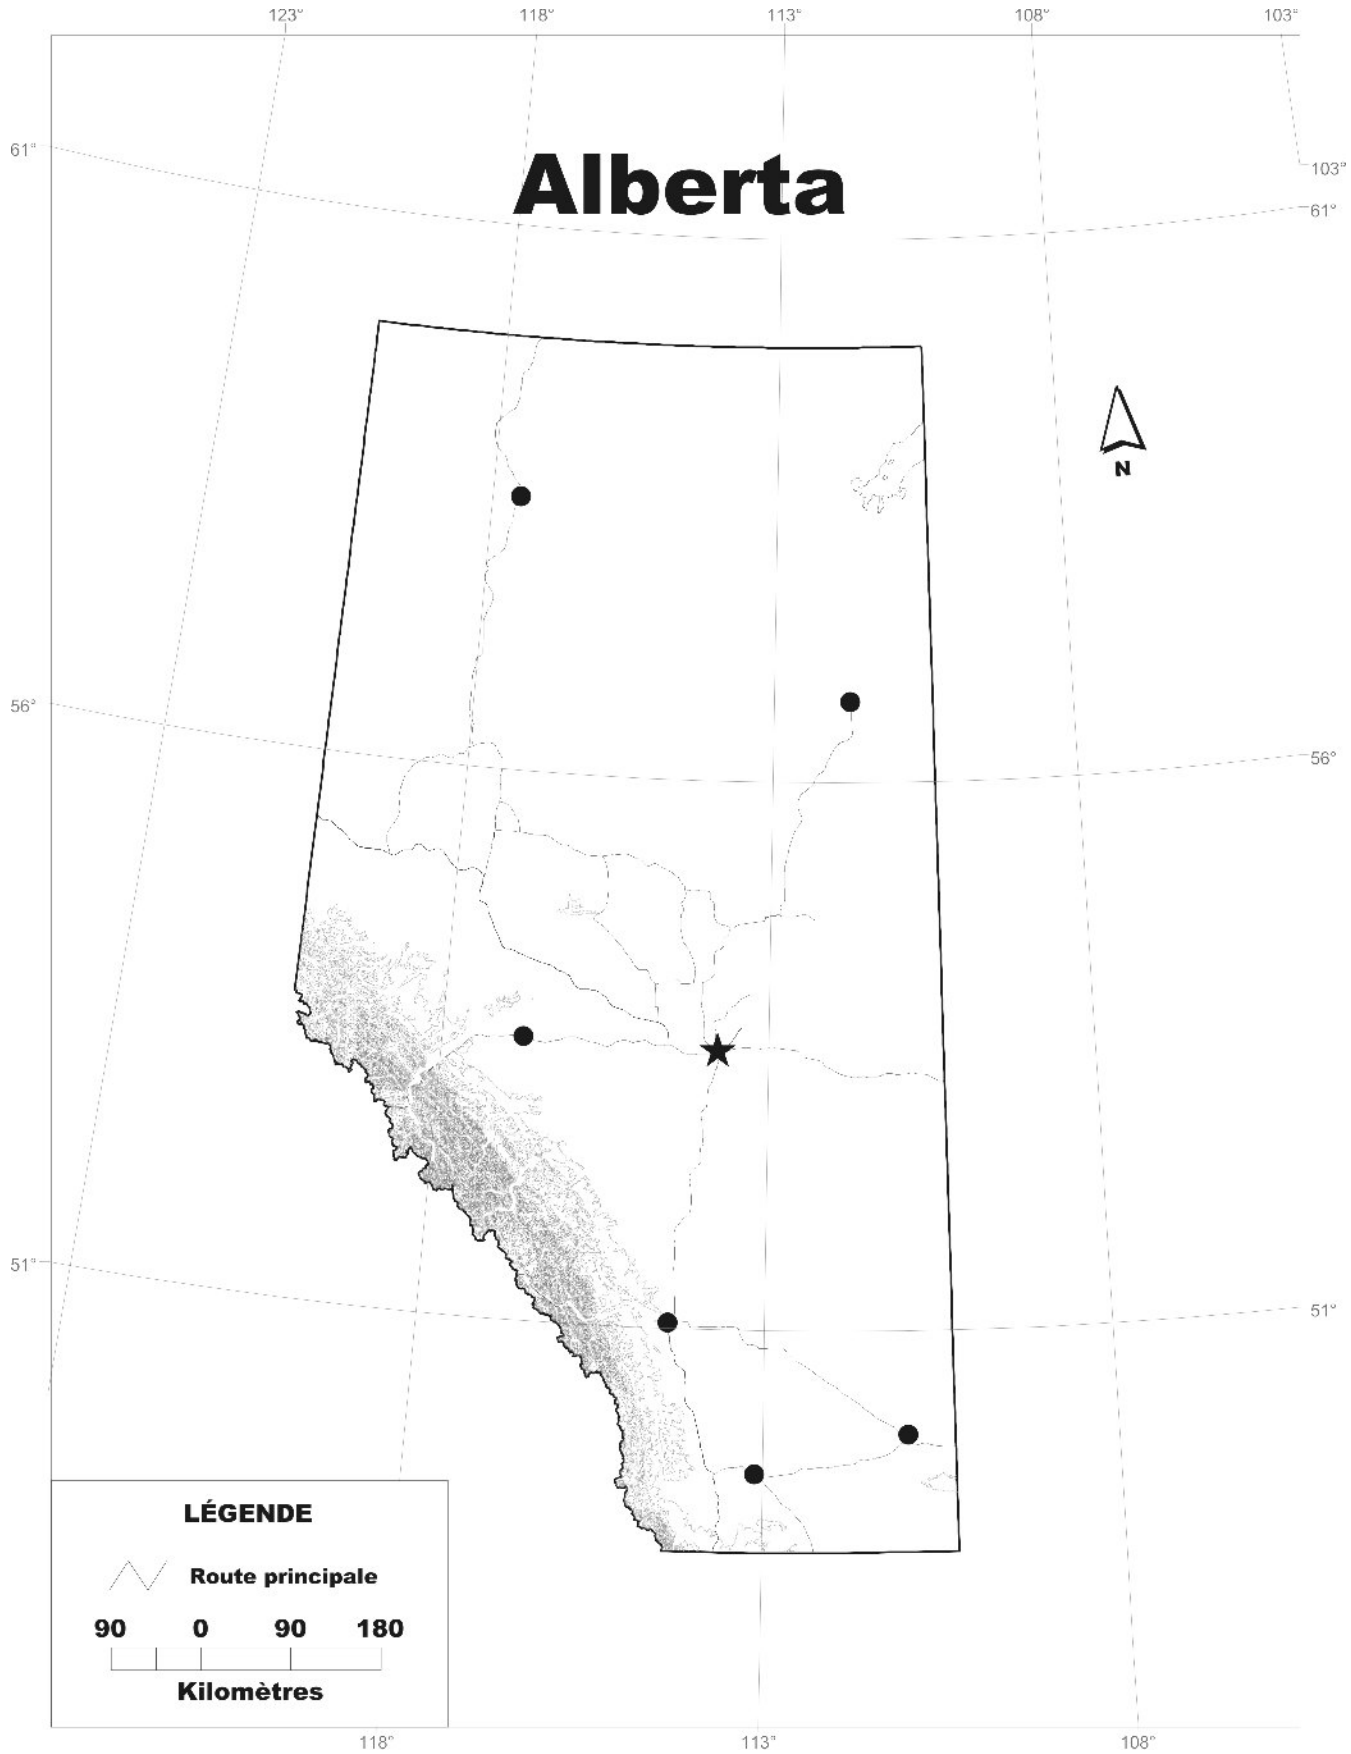

Canada

Copie de l'enseignant

Carte en médaillon - Provinces maritimes

LÉGENDE

Route principale

300 0 300 600

Kilomètres

Canada

Feuille de travail
de l'étudiant

LÉGENDE

Canada

Feuille de travail
de l'étudiant

300 0 300 600 Kilomètres

Colombie-Britannique

LÉGENDE

Alberta, Saskatchewan, Manitoba, Territoires du Nord-Ouest et Nunavut

7

LÉGENDE

 **Route principale**

200 0 200 400

Kilomètres

Alberta

LÉGENDE

 **Route principale**

90 0 90 180

Kilomètres