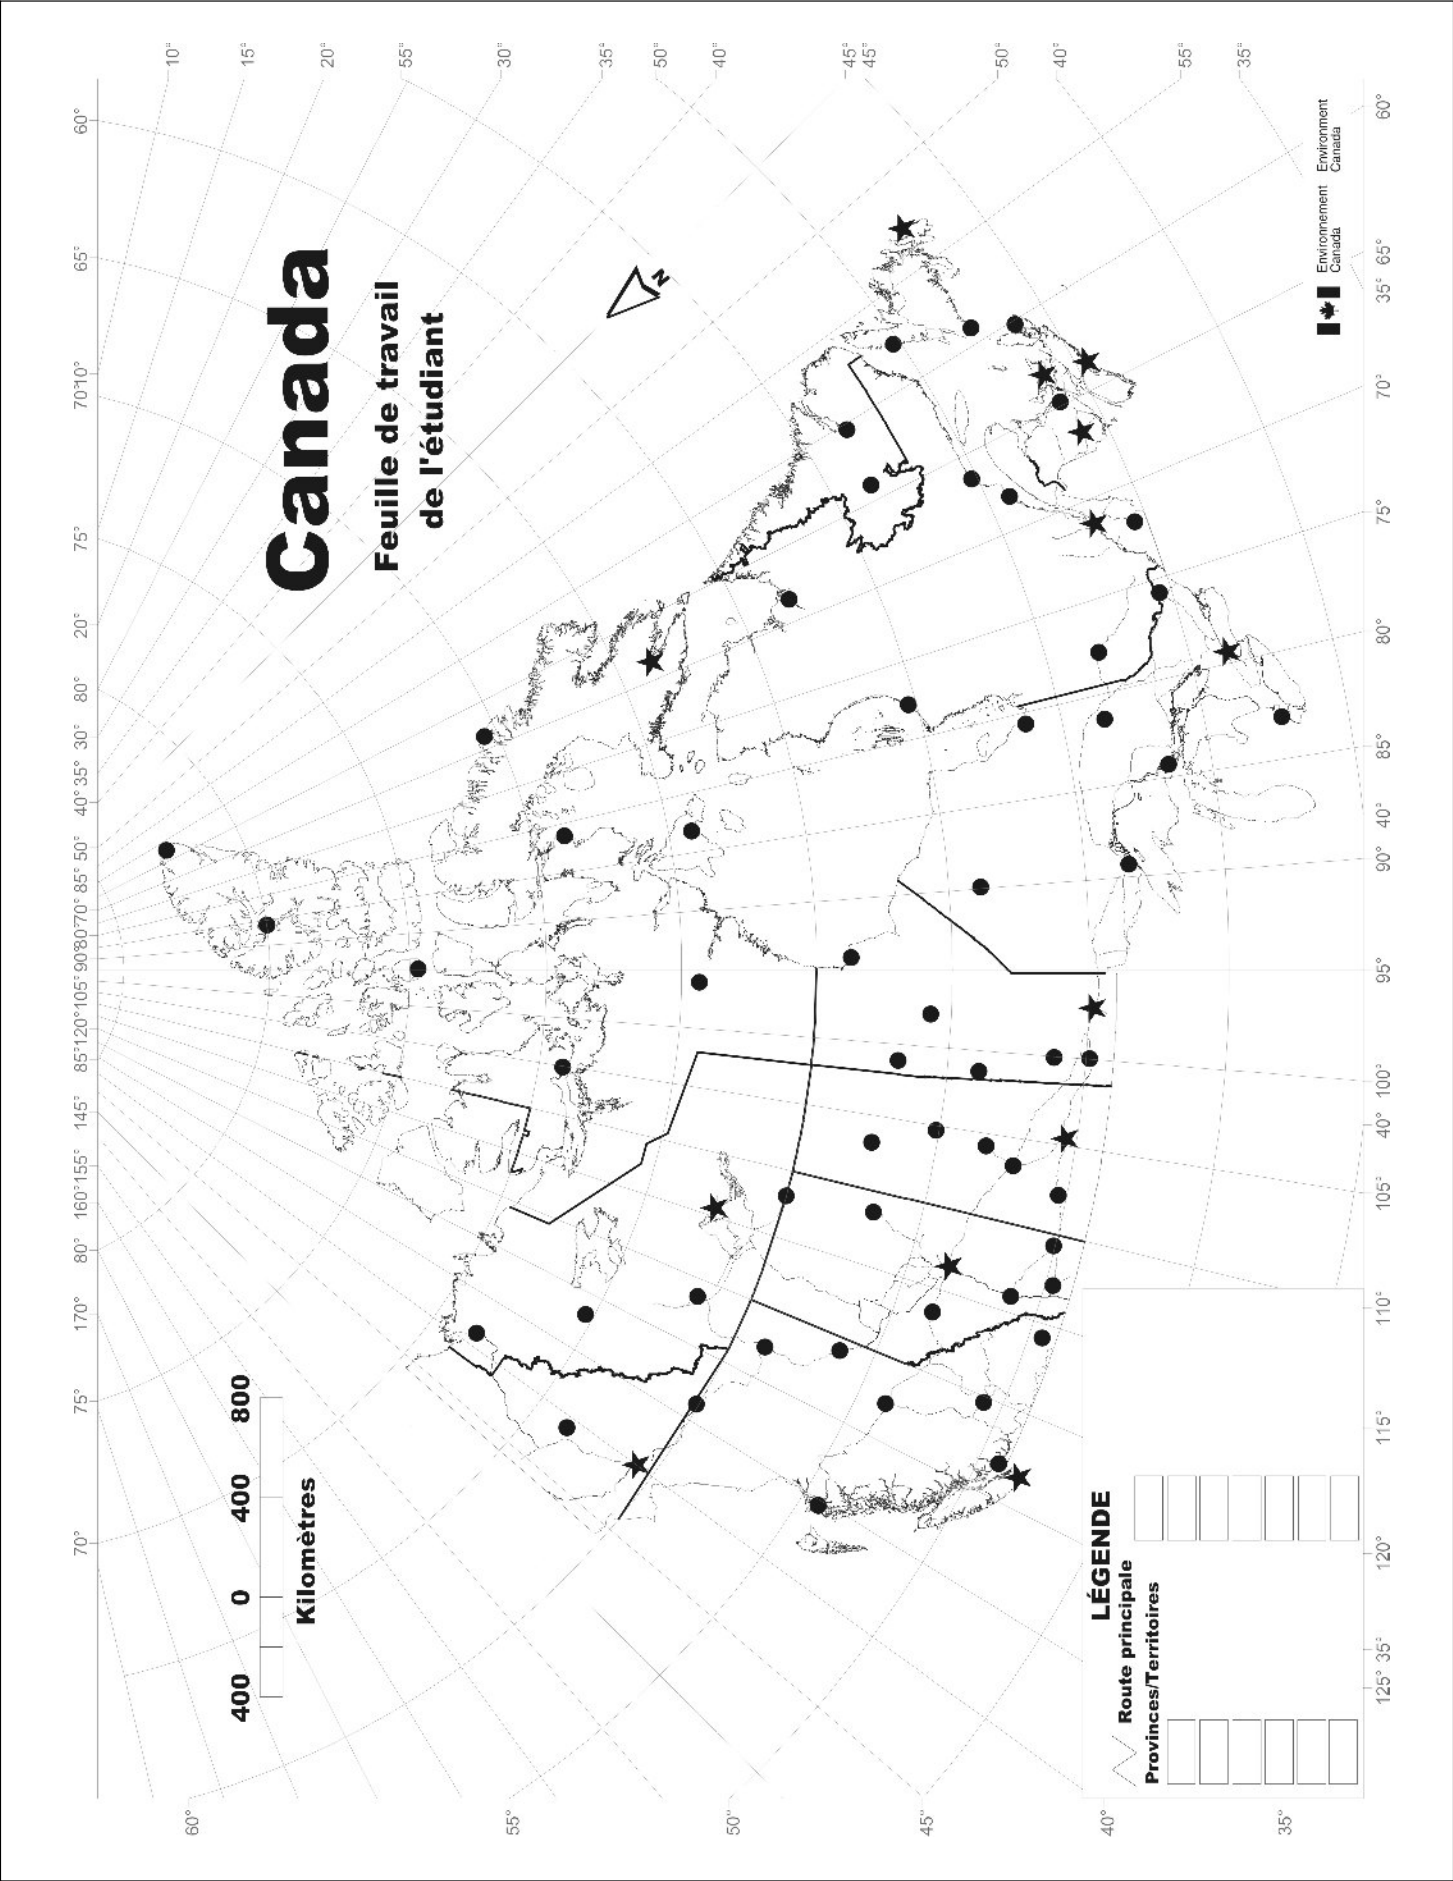

Canada

Copie de l'enseignant

Carte en médaillon - Provinces maritimes

LÉGENDE

Route principale

300 0 300 600

Kilomètres

Canada

Feuille de travail
de l'étudiant

LÉGENDE

Canada

Feuille de travail
de l'étudiant

300 0 300 600 Kilomètres

Colombie-Britannique

LÉGENDE

Alberta, Saskatchewan, Manitoba, Territoires du Nord-Ouest et Nunavut

7

LÉGENDE

 **Route principale**

200 0 200 400

Kilomètres

Alberta

LÉGENDE

 **Route principale**

90 0 90 180

Kilomètres