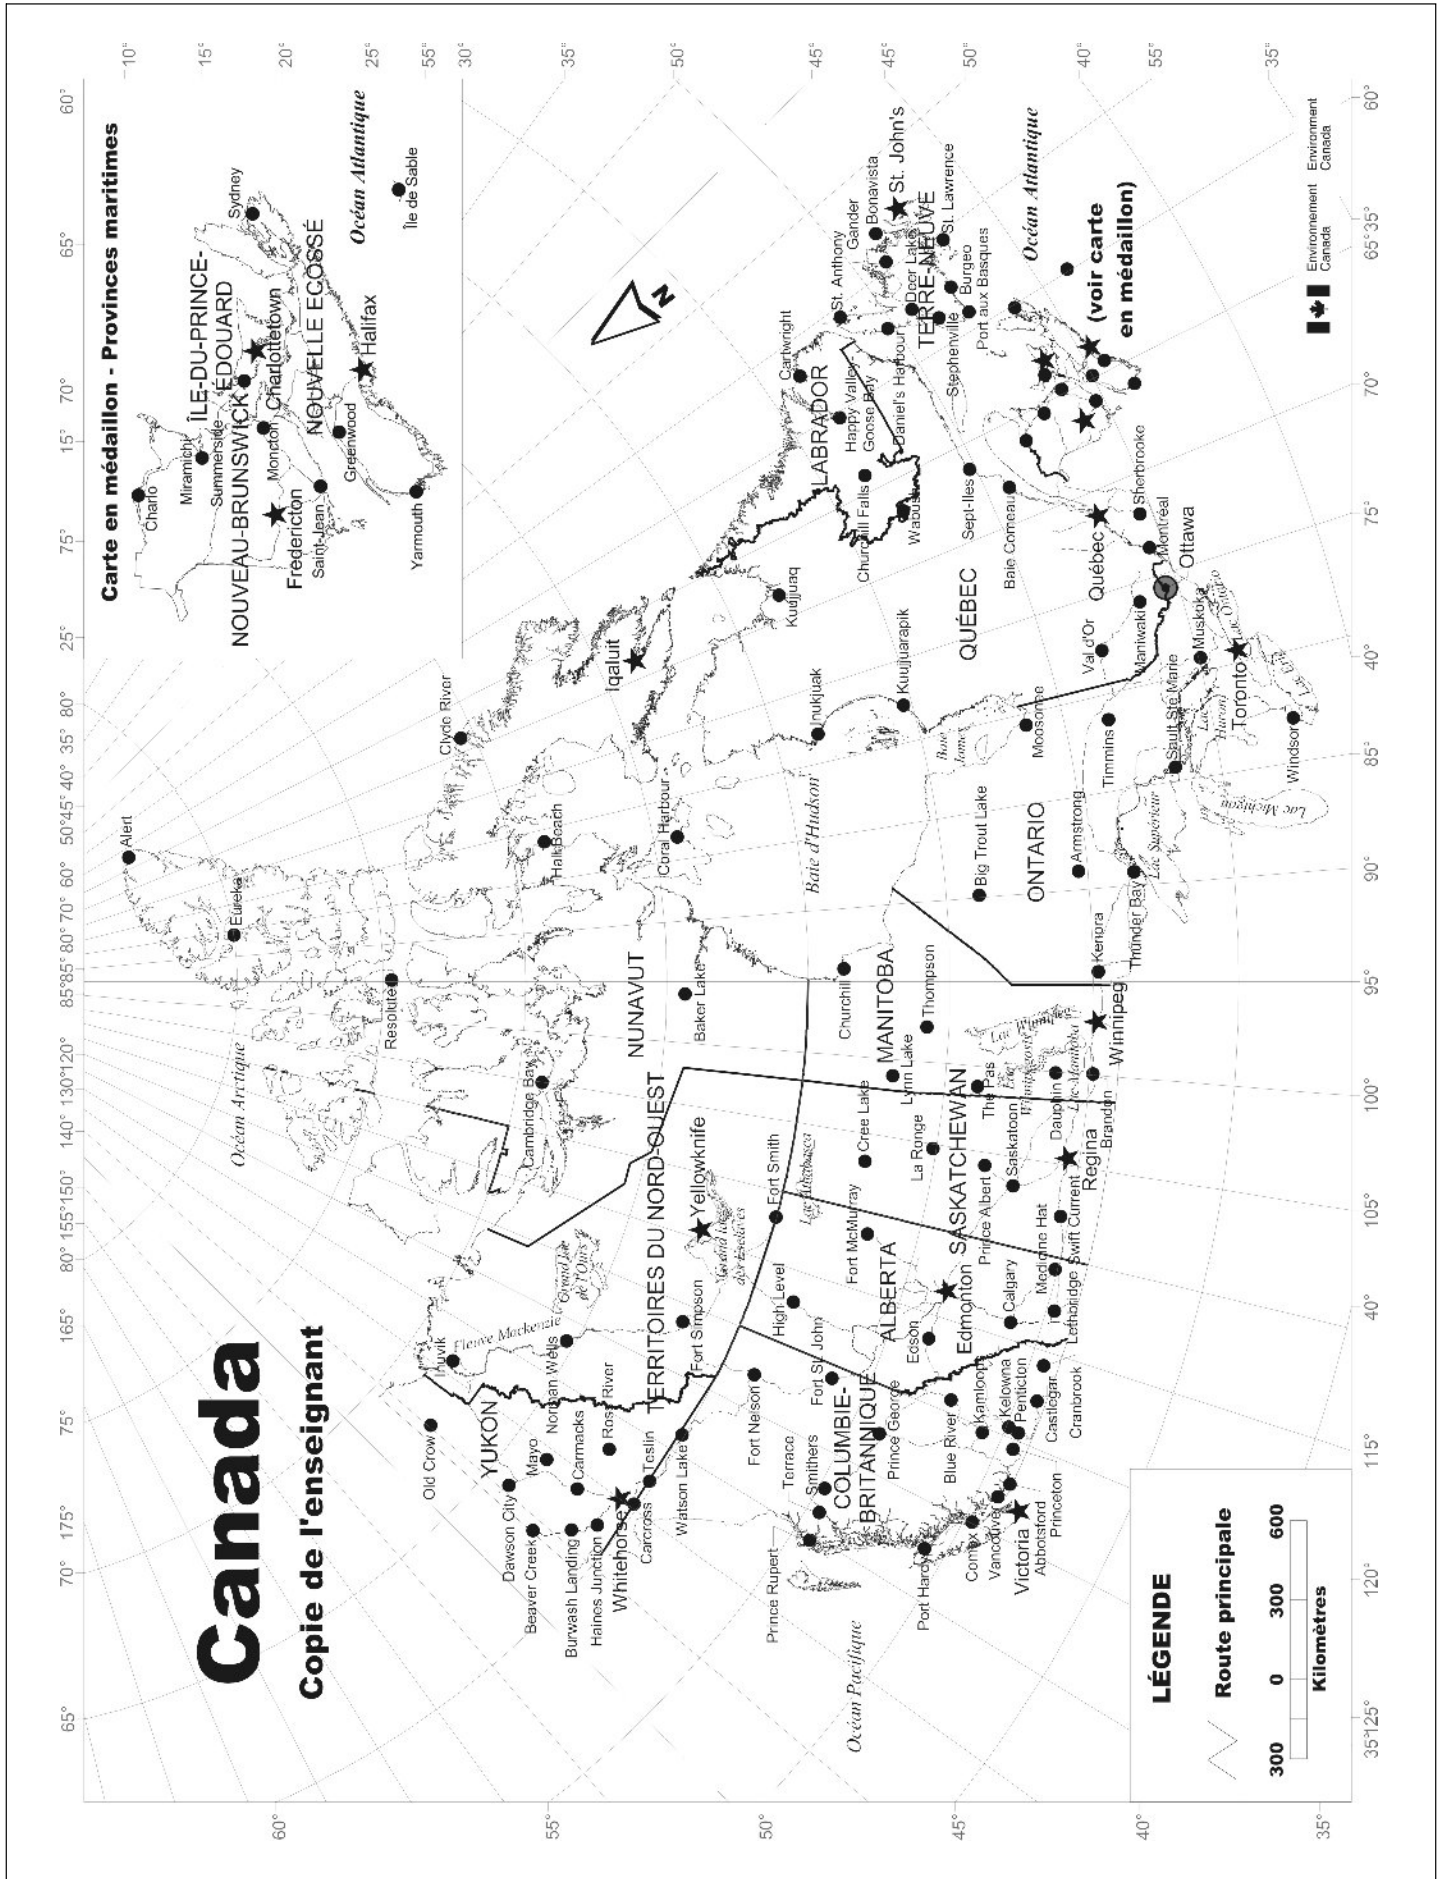

Canada

Copie de l'enseignant

Carte en médaillon - Provinces maritimes

LÉGENDE

Route principale

300 0 300 600

Kilomètres

Canada

Feuille de travail
de l'étudiant

LÉGENDE

Canada

Feuille de travail
de l'étudiant

300 0 300 600 Kilomètres

Colombie-Britannique

LÉGENDE

Alberta, Saskatchewan, Manitoba, Territoires du Nord-Ouest et Nunavut

7

LÉGENDE

 **Route principale**

200 0 200 400

Kilomètres

Alberta

LÉGENDE

 **Route principale**

90 0 90 180

Kilomètres