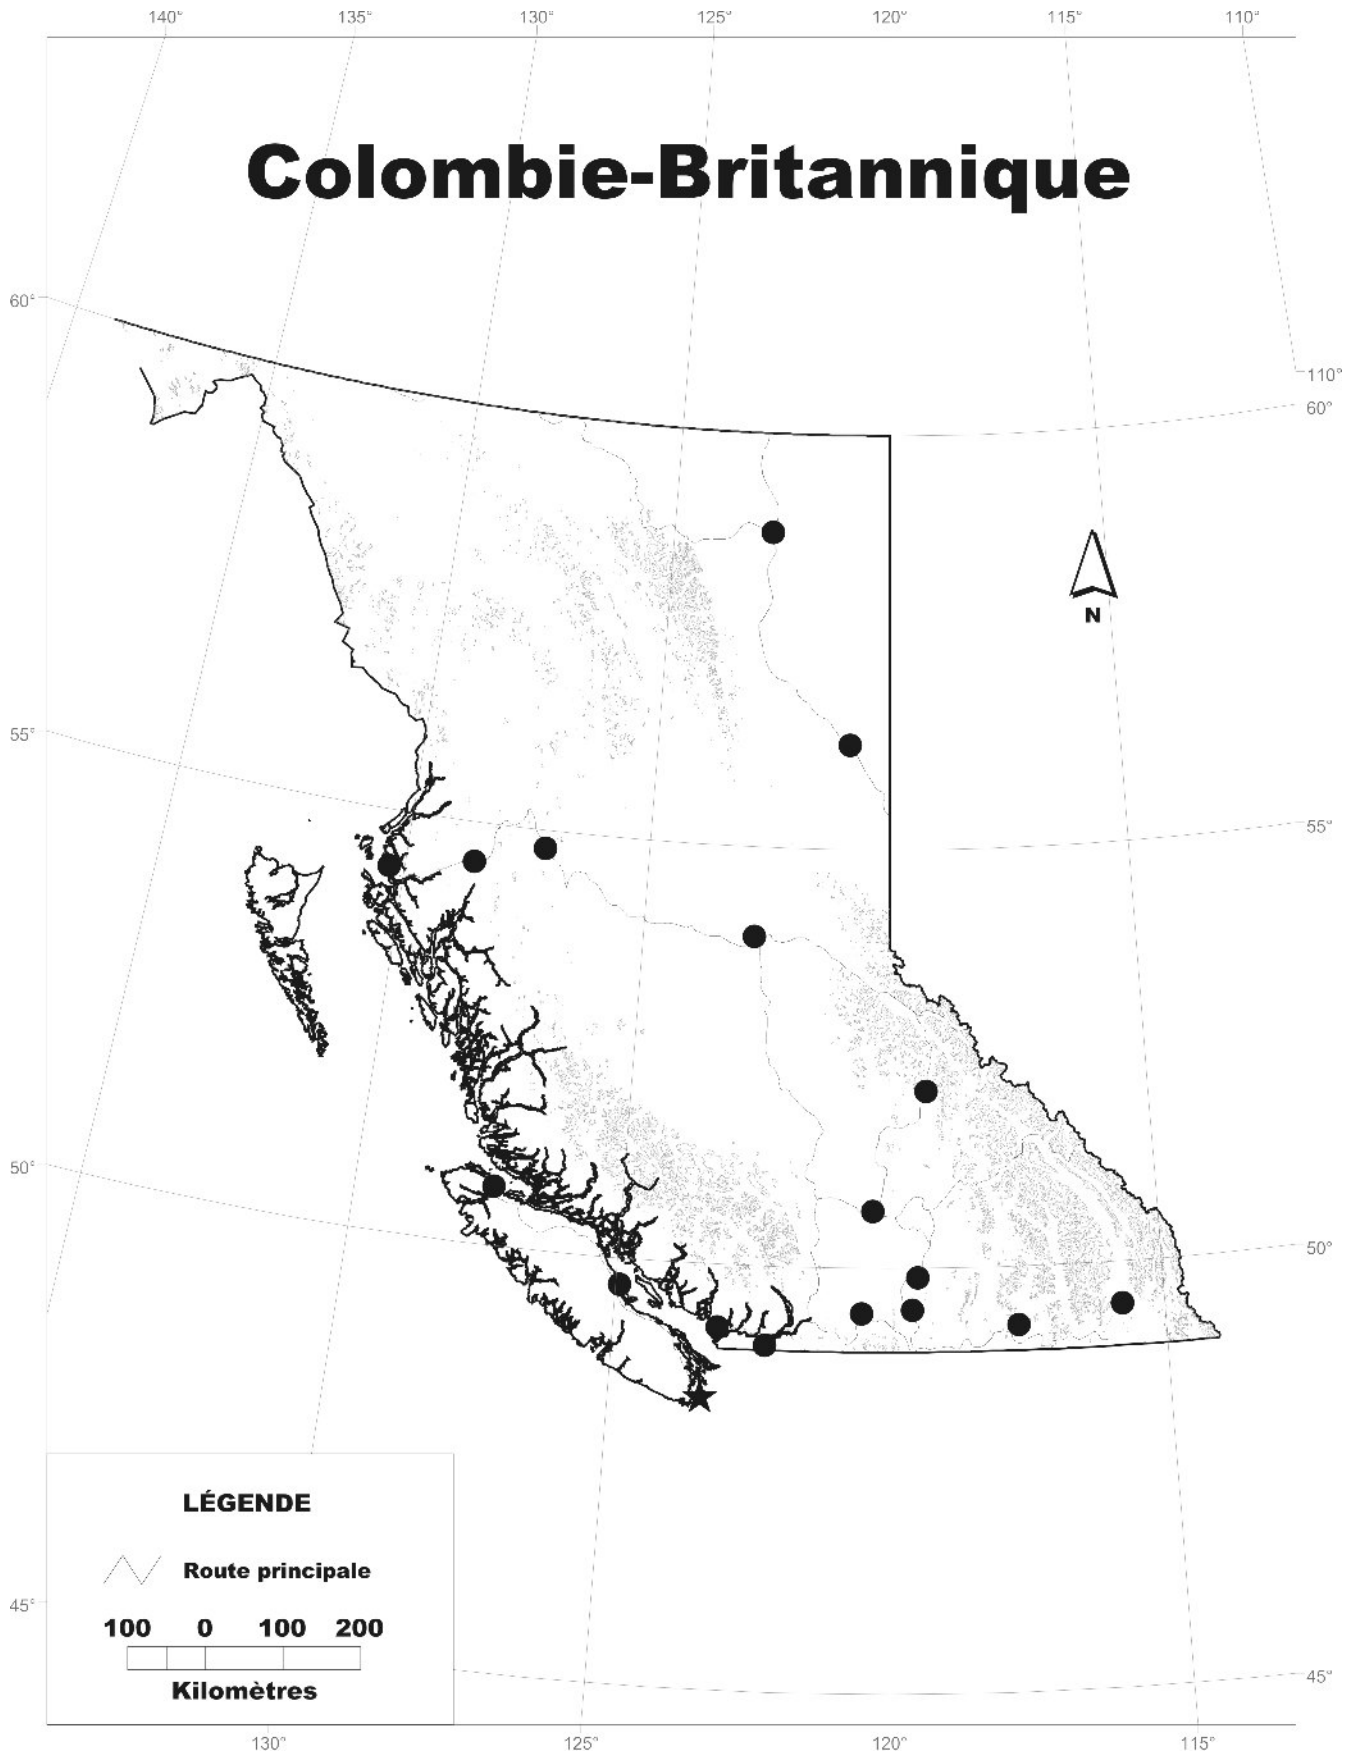

Canada

Copie de l'enseignant

Carte en médaillon - Provinces maritimes

LÉGENDE

Route principale

300 0 300 600

Kilomètres

Canada

Feuille de travail
de l'étudiant

LÉGENDE

Canada

Feuille de travail
de l'étudiant

300 0 300 600 Kilomètres

Colombie-Britannique

LÉGENDE

Alberta, Saskatchewan, Manitoba, Territoires du Nord-Ouest et Nunavut

7

LÉGENDE

 **Route principale**

200 0 200 400

Kilomètres

Alberta

LÉGENDE

 **Route principale**

90 0 90 180

Kilomètres