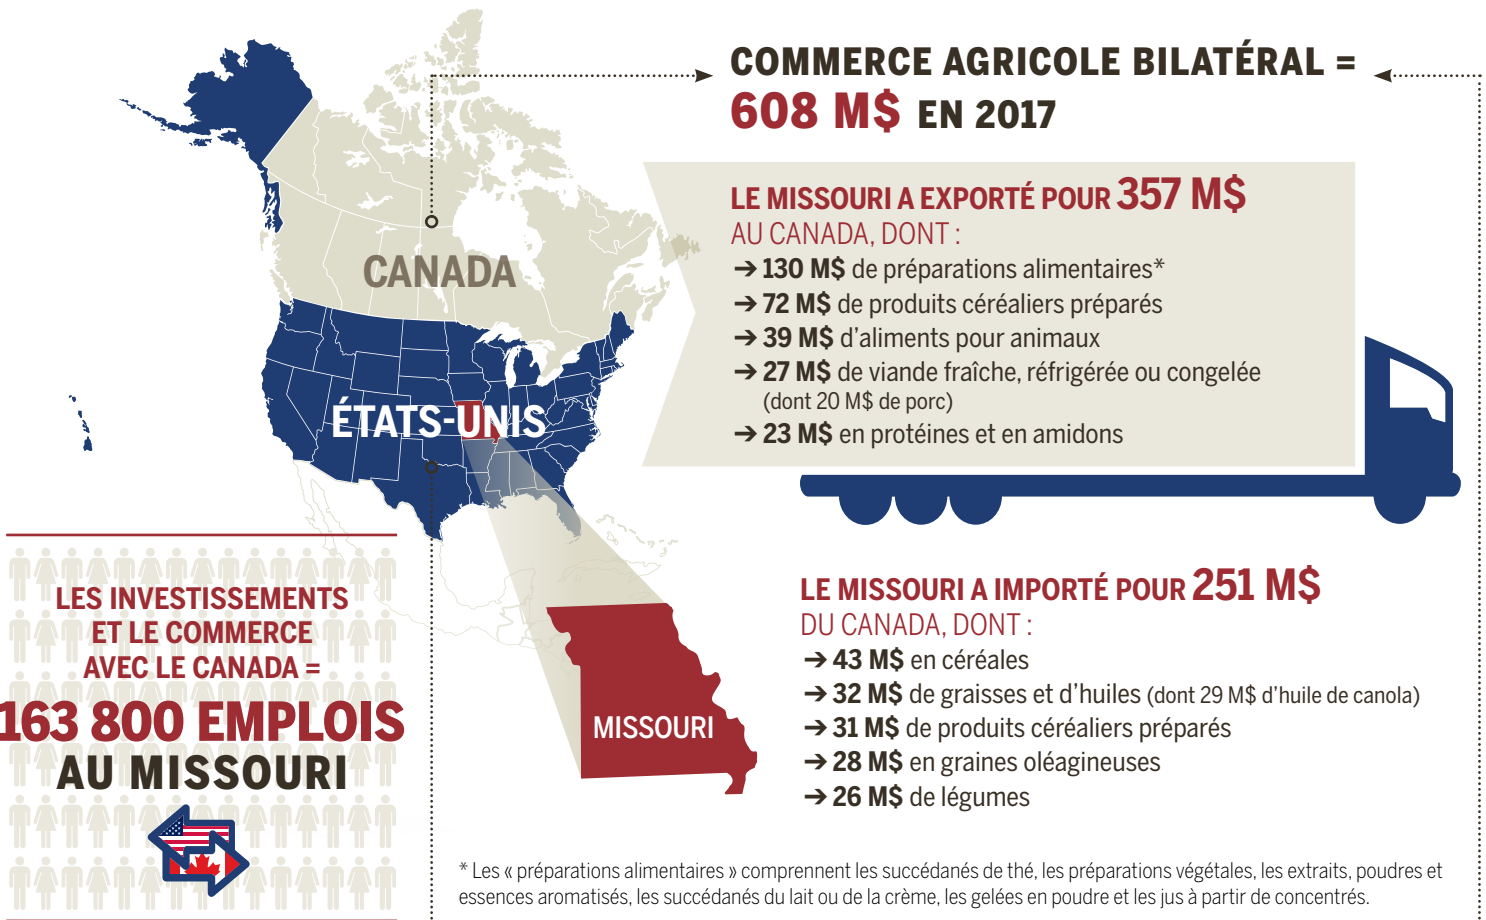

MISSOURI-CANADA

UN PARTENARIAT SOLIDE, INTÉGRÉ ET ÉQUILIBRÉ EN AGRICULTURE
Pour faire croître de bonnes choses!

LES INVESTISSEMENTS
ET LE COMMERCE
AVEC LE CANADA =
**163 800 EMPLOIS
AU MISSOURI**

PRINCIPAUX MARCHÉS D'EXPORTATION DE PRODUITS AGRICOLES ET AGROALIMENTAIRES DU MISSOURI :

Pour en savoir davantage :
www.agr.gc.ca/partenaiesag
Suivez le fil de la conversation sur Twitter :
[#partenaiesag](https://twitter.com/partenaiesag)

M = Million
Tous les montants sont indiqués en dollars américains et basés sur les données de 2017 (en date d'avril 2018) pour les exportations et les importations des États-Unis
Source des données commerciales : Bureau du recensement des États-Unis, selon la définition de l'agriculture par l'Organisation mondiale du commerce
Courriel : MAS-SAM@agr.gc.ca