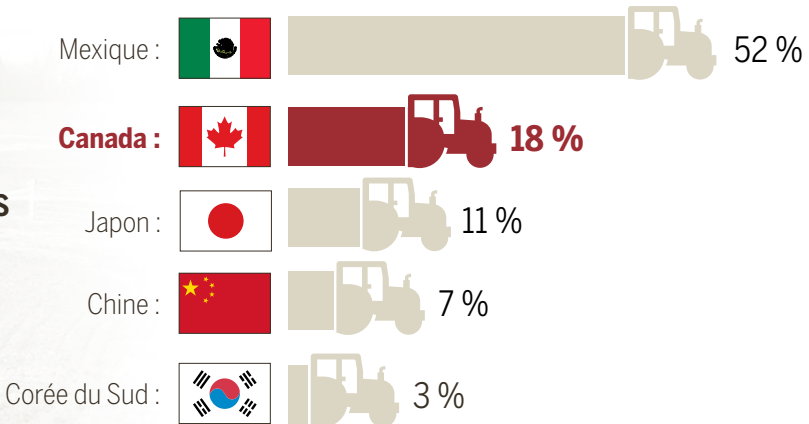

MISSOURI-CANADA

UN PARTENARIAT SOLIDE, INTÉGRÉ ET ÉQUILIBRÉ EN AGRICULTURE
Pour faire croître de bonnes choses!

LES INVESTISSEMENTS
ET LE COMMERCE
AVEC LE CANADA =
**163 800 EMPLOIS
AU MISSOURI**

PRINCIPAUX MARCHÉS D'EXPORTATION DE PRODUITS AGRICOLES ET AGROALIMENTAIRES DU MISSOURI :