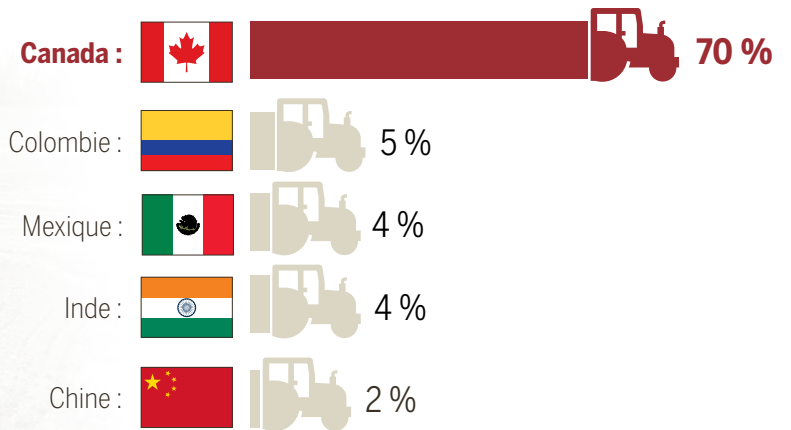

MONTANA-CANADA

UN PARTENARIAT SOLIDE, INTÉGRÉ ET ÉQUILIBRÉ EN AGRICULTURE

Pour faire croître de bonnes choses!

PRINCIPAUX MARCHÉS D'EXPORTATION DE PRODUITS AGRICOLES ET AGROALIMENTAIRES DU MONTANA :

Pour en savoir davantage : www.agr.gc.ca/partenaiesag