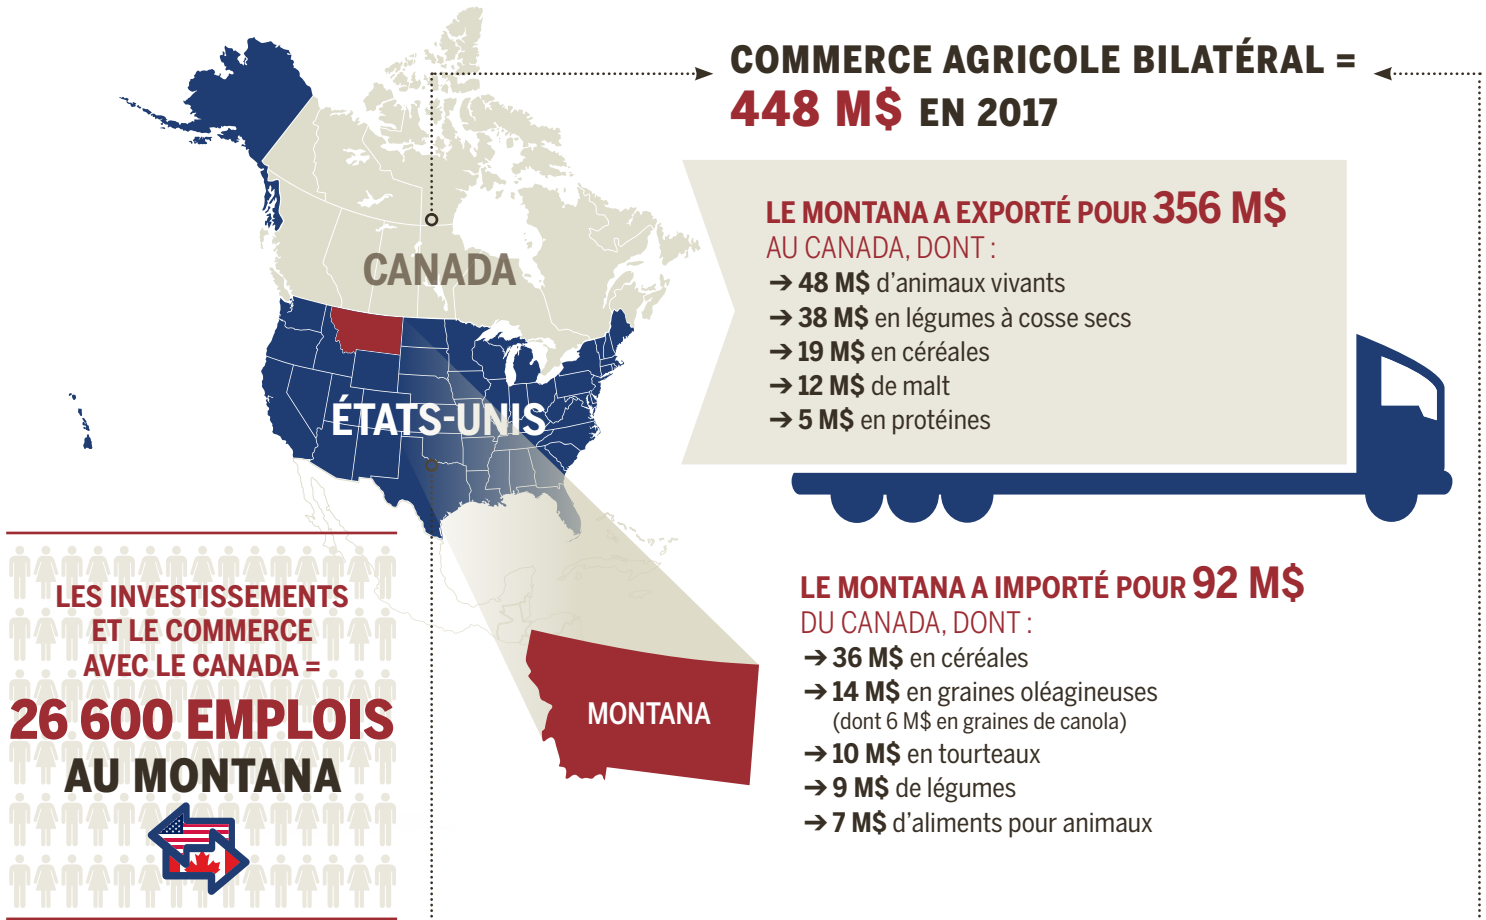

MONTANA-CANADA

UN PARTENARIAT SOLIDE, INTÉGRÉ ET ÉQUILIBRÉ EN AGRICULTURE

Pour faire croître de bonnes choses!

PRINCIPAUX MARCHÉS D'EXPORTATION DE PRODUITS AGRICOLES ET AGROALIMENTAIRES DU MONTANA :

Pour en savoir davantage : www.agr.gc.ca/partenaiesag

Suivez le fil de la conversation sur Twitter : [#partenaiesag](https://twitter.com/partenaiesag)

M = Million
Tous les montants sont indiqués en dollars américains et basés sur les données de 2017 (en date d'avril 2018) pour les exportations et les importations des États-Unis
Source des données commerciales : Bureau du recensement des États-Unis, selon la définition de l'agriculture par l'Organisation mondiale du commerce
Courriel : MAS-SAM@agr.gc.ca