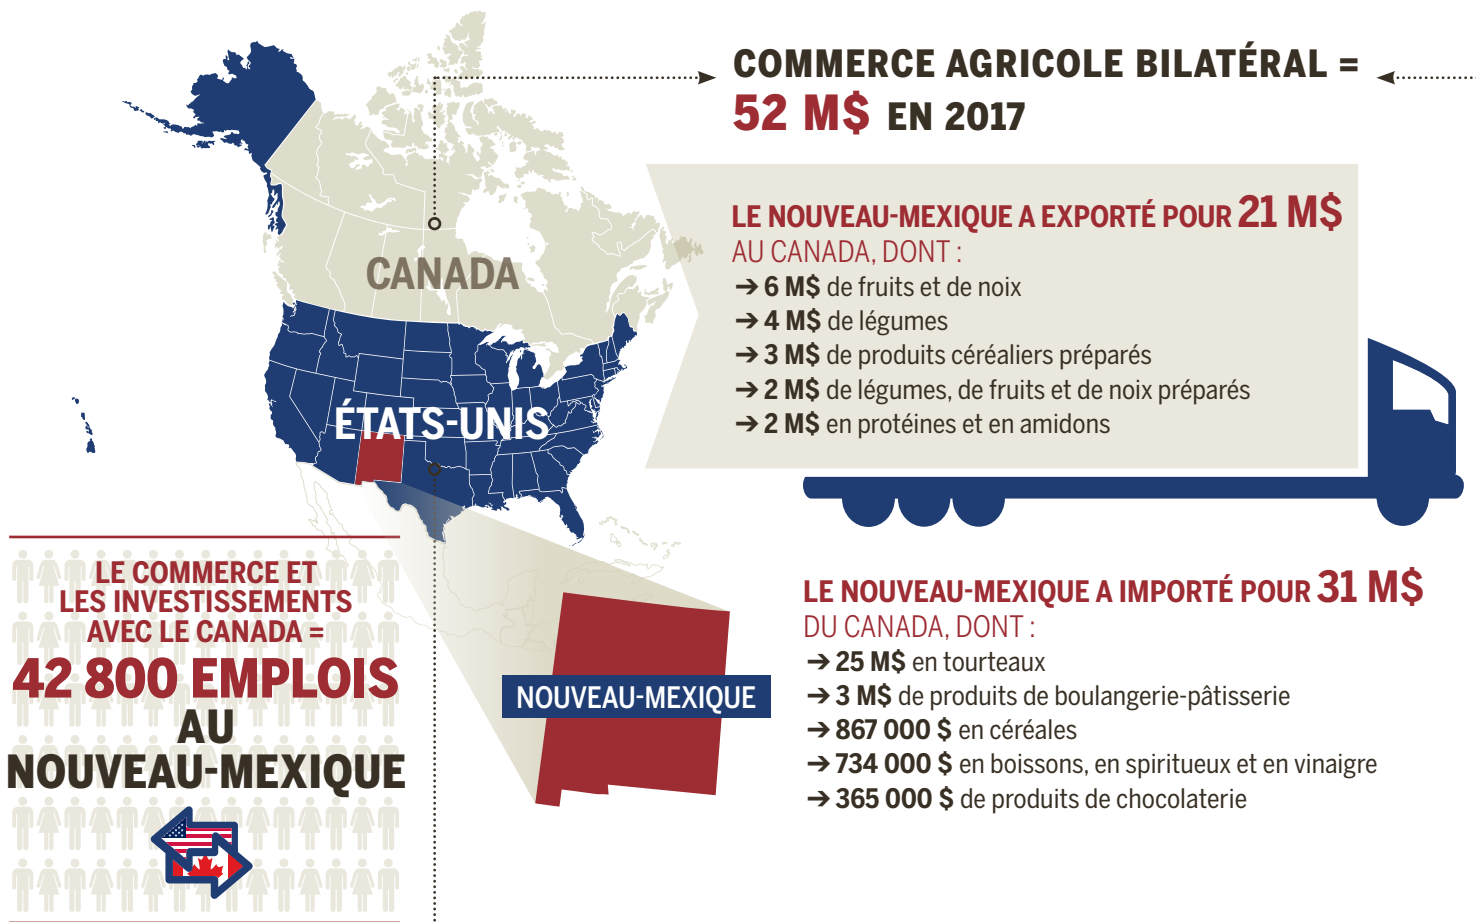

NOUVEAU-MEXIQUE-CANADA

UN PARTENARIAT SOLIDE, INTÉGRÉ ET ÉQUILIBRÉ EN AGRICULTURE

Pour faire croître de bonnes choses!

Pour en savoir davantage : www.agr.gc.ca/partenaiesag

Suivez le fil de la conversation sur Twitter : [#partenaiesag](https://twitter.com/partenaiesag)

M = Million
Tous les montants sont indiqués en dollars américains et basés sur les données de 2017 (en date d'avril 2018) pour les exportations et les importations des États-Unis
Source des données commerciales : Bureau du recensement des États-Unis, selon la définition de l'agriculture par l'Organisation mondiale du commerce
Courriel : MAS-SAM@agr.gc.ca