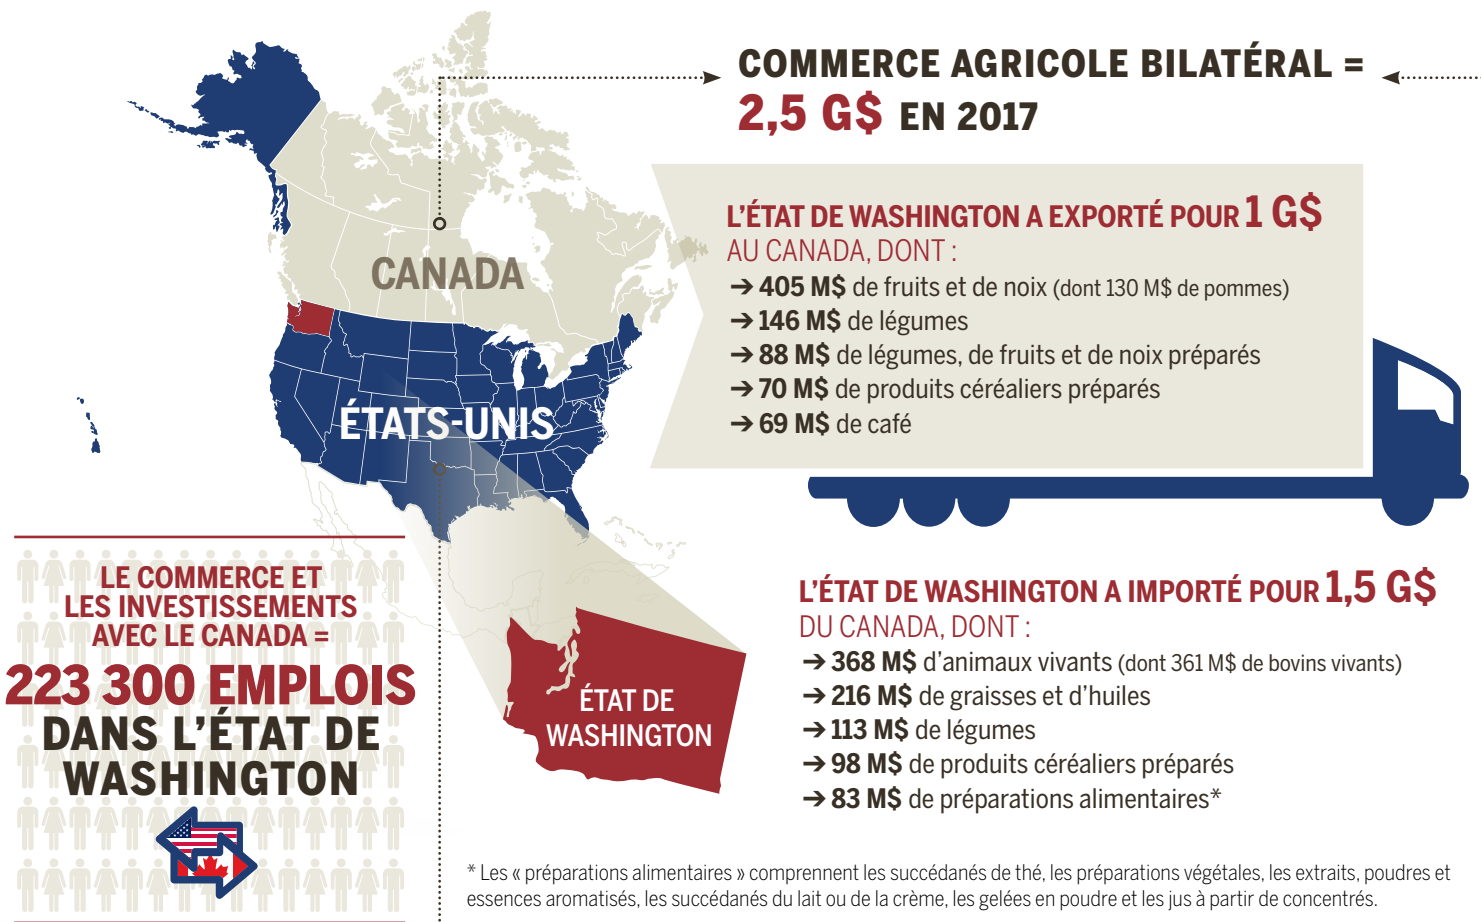

# ÉTAT DE WASHINGTON-CANADA

## UN PARTENARIAT SOLIDE, INTÉGRÉ ET ÉQUILIBRÉ EN AGRICULTURE

*Pour faire croître de bonnes choses!*

**PRINCIPAUX MARCHÉS D'EXPORTATION DE PRODUITS AGRICOLES ET AGROALIMENTAIRES DE L'ÉTAT DE WASHINGTON :**