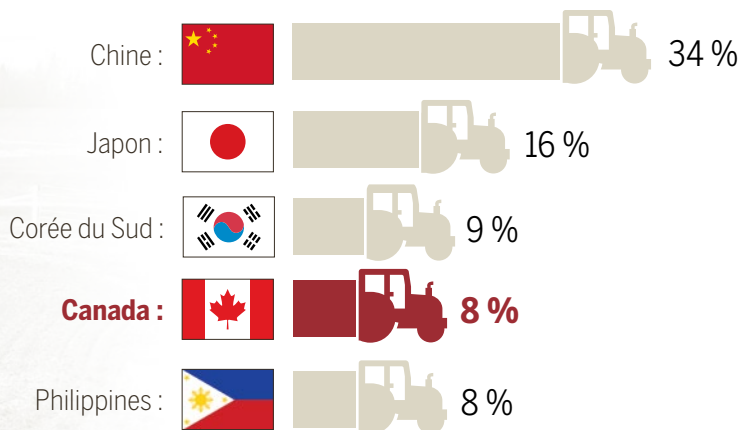

# ÉTAT DE WASHINGTON-CANADA

## UN PARTENARIAT SOLIDE, INTÉGRÉ ET ÉQUILIBRÉ EN AGRICULTURE

*Pour faire croître de bonnes choses!*

**PRINCIPAUX MARCHÉS D'EXPORTATION DE PRODUITS AGRICOLES ET AGROALIMENTAIRES DE L'ÉTAT DE WASHINGTON :**