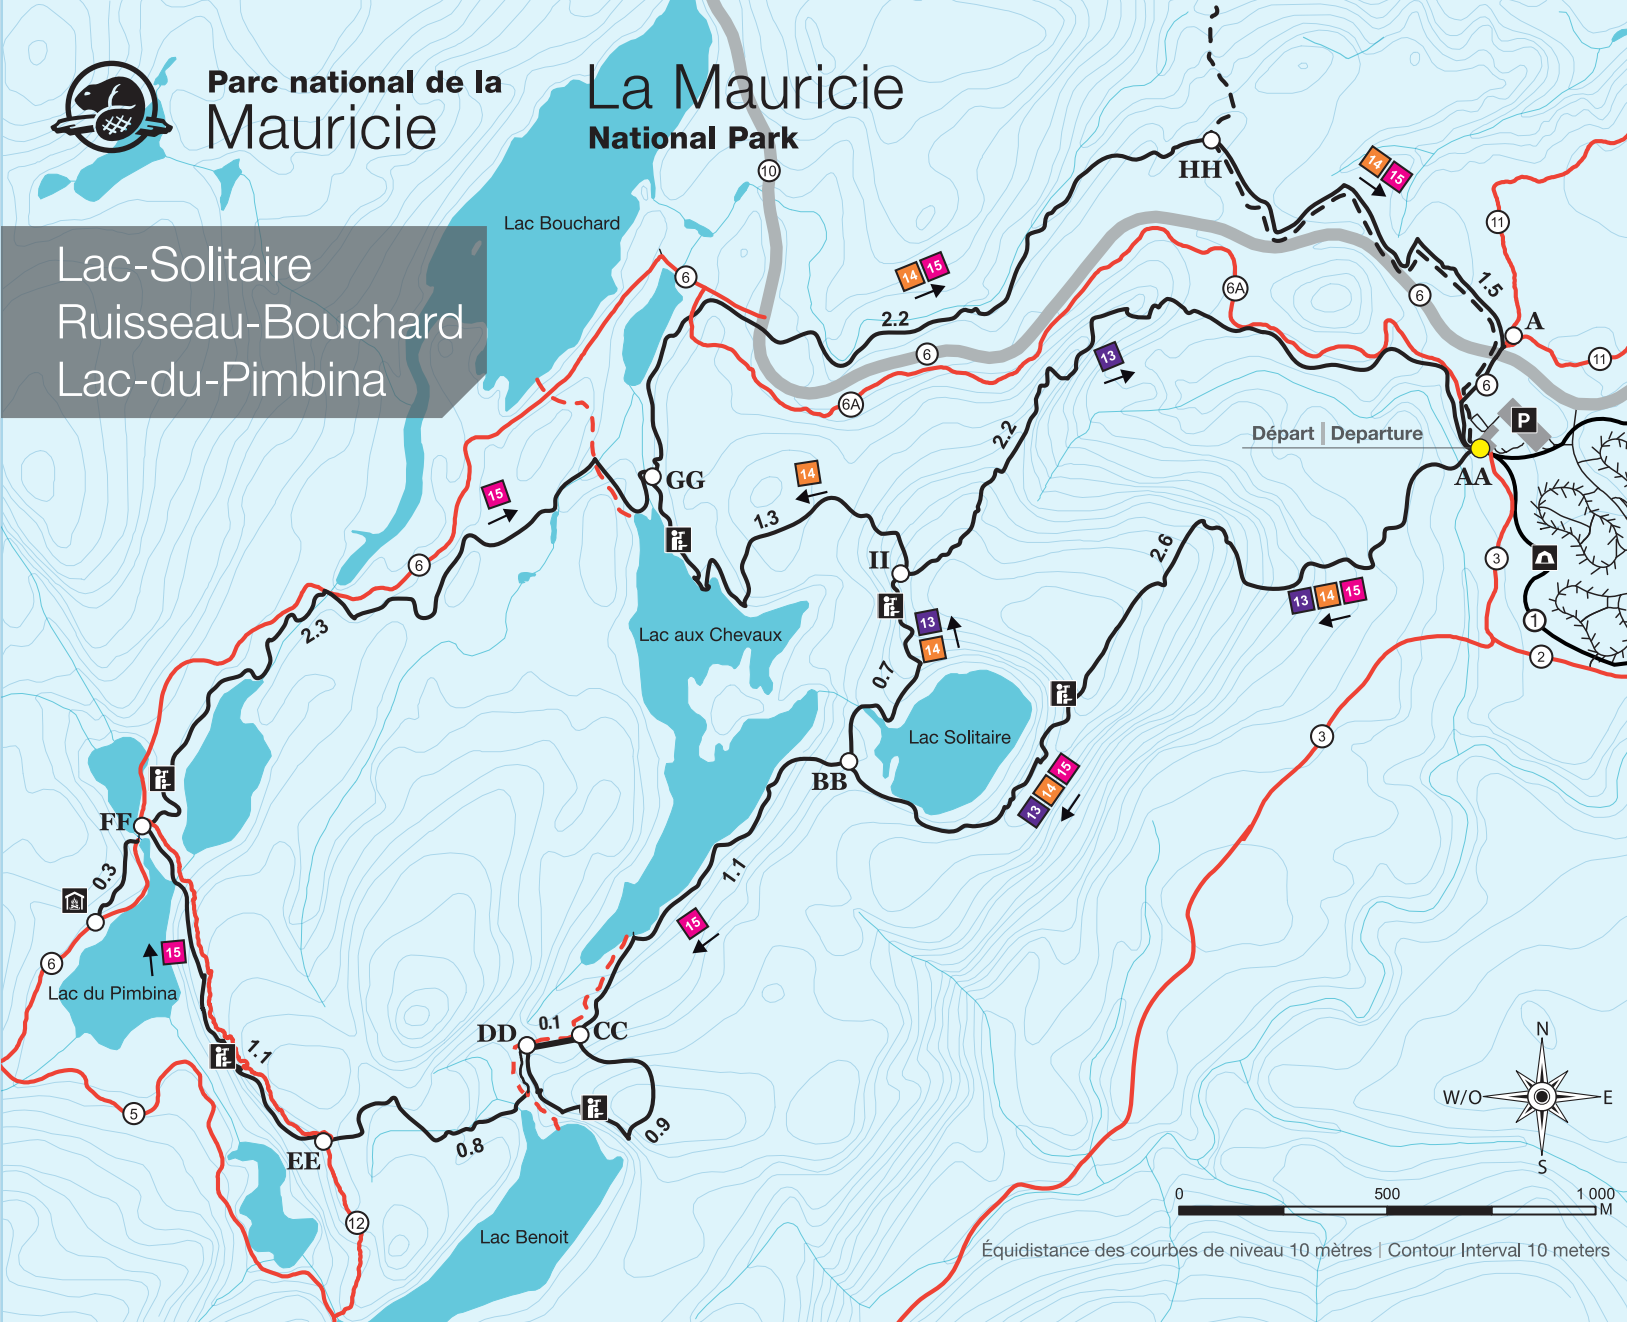

Parc national de la  
Mauricie

La Mauricie  
National Park

Lac-Solitaire  
Ruisseau-Bouchard  
Lac-du-Pimbina

### Légende | Key

- Sentiers de raquette | Snowshoeing Trails
- Sentier - **Lac-Solitaire** (#13) - Trail  
Difficile | Difficult (5.5 km)
- Sentier - **Ruisseau-Bouchard** (#14) - Trail  
Difficile | Difficult (8.3 km)
- Sentier - **Lac-du-Pimbina** (#15) - Trail  
Difficile | Difficult (13.1 km)
- Sentier - **Mekinac** | **Deux-Criques** - Trails  
Difficile | Difficult (11 km)
- Distance | Distance (km)
- Route | Road
- Sentiers de ski | Ski trails
- Portage | Portage
- AA** Intersections | Intersections
- Rivière-à-la-Pêche**
- Ski de fond de style «Classique» |  
«Traditional» cross-country skiing
- Ski de fond de style «libre» | «Ski-Skating»
- Raquette | Snowshoeing
- Stationnement | Parking
- Camping | Campground
- Belvédère | Lookout
- Halte | Shelter
- Premiers soins | First Aid
- Téléphone d'urgence | Emergency Telephone
- Toilette sèche | Pit toilet

Équidistance des courbes de niveau 10 mètres | Contour Interval 10 meters

Parc national de la  
Mauricie

La Mauricie  
National Park

Lac-Solitaire  
Ruisseau-Bouchard  
Lac-du-Pimbina

Équidistance des courbes de niveau 10 mètres | Contour Interval 10 meters