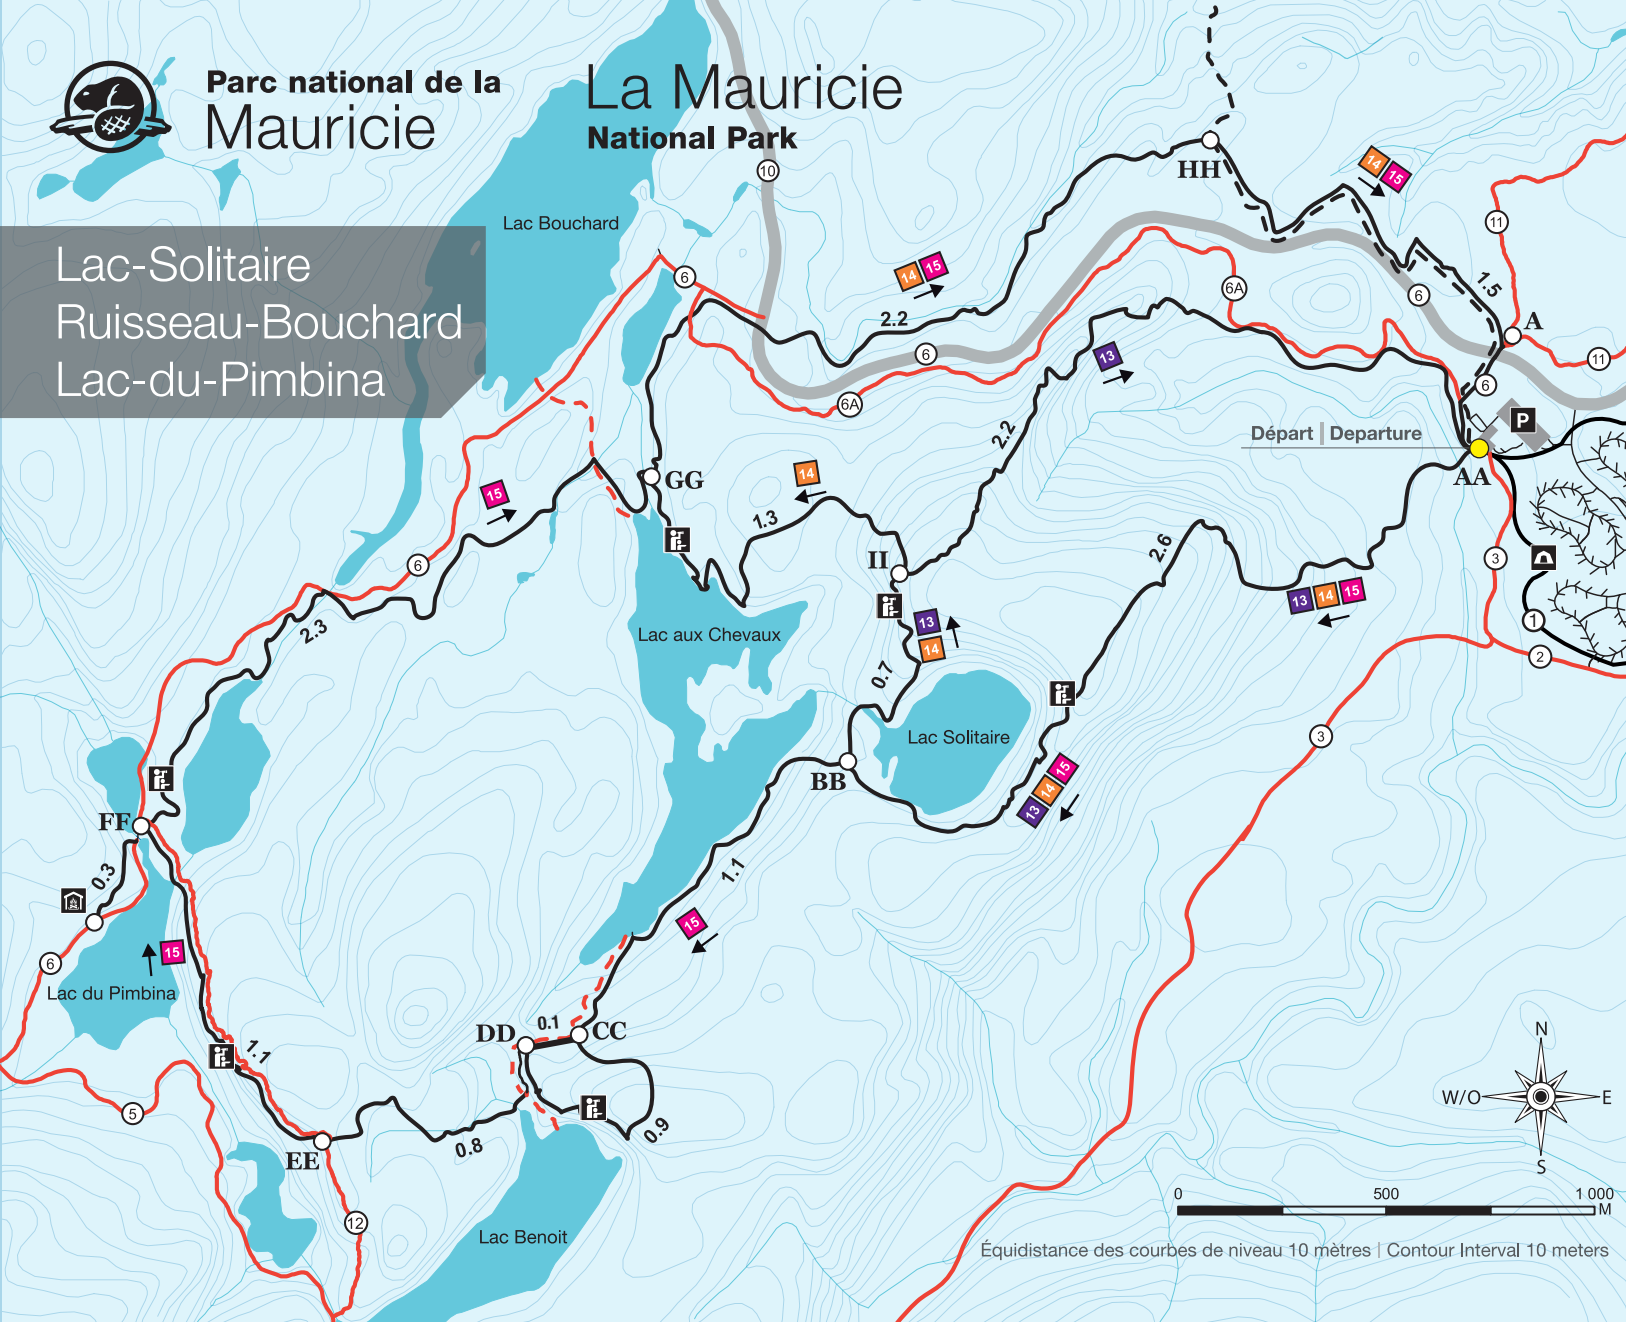

Parc national de la  
Mauricie

La Mauricie  
National Park

Lac-Solitaire  
Ruisseau-Bouchard  
Lac-du-Pimbina

### Légende | Key

- Sentiers de raquette | Snowshoeing Trails
- Sentier - **Lac-Solitaire** (#13) - Trail  
Difficile | Difficult (5.5 km)
- Sentier - **Ruisseau-Bouchard** (#14) - Trail  
Difficile | Difficult (8.3 km)
- Sentier - **Lac-du-Pimbina** (#15) - Trail  
Difficile | Difficult (13.1 km)
- Sentier - **Mekinac** | **Deux-Criques** - Trails  
Difficile | Difficult (11 km)
- Distance | Distance (km)
- Route | Road
- Sentiers de ski | Ski trails
- Portage | Portage
- AA** Intersections | Intersections
- Rivière-à-la-Pêche**
- Ski de fond de style «Classique» |  
«Traditional» cross-country skiing
- Ski de fond de style «libre» | «Ski-Skating»
- Raquette | Snowshoeing
- Stationnement | Parking
- Camping | Campground
- Belvédère | Lookout
- Halte | Shelter
- Premiers soins | First Aid
- Téléphone d'urgence | Emergency Telephone
- Toilette sèche | Pit toilet

Équidistance des courbes de niveau 10 mètres | Contour Interval 10 meters

Parc national de la  
Mauricie

La Mauricie  
National Park

Lac-Solitaire  
Ruisseau-Bouchard  
Lac-du-Pimbina