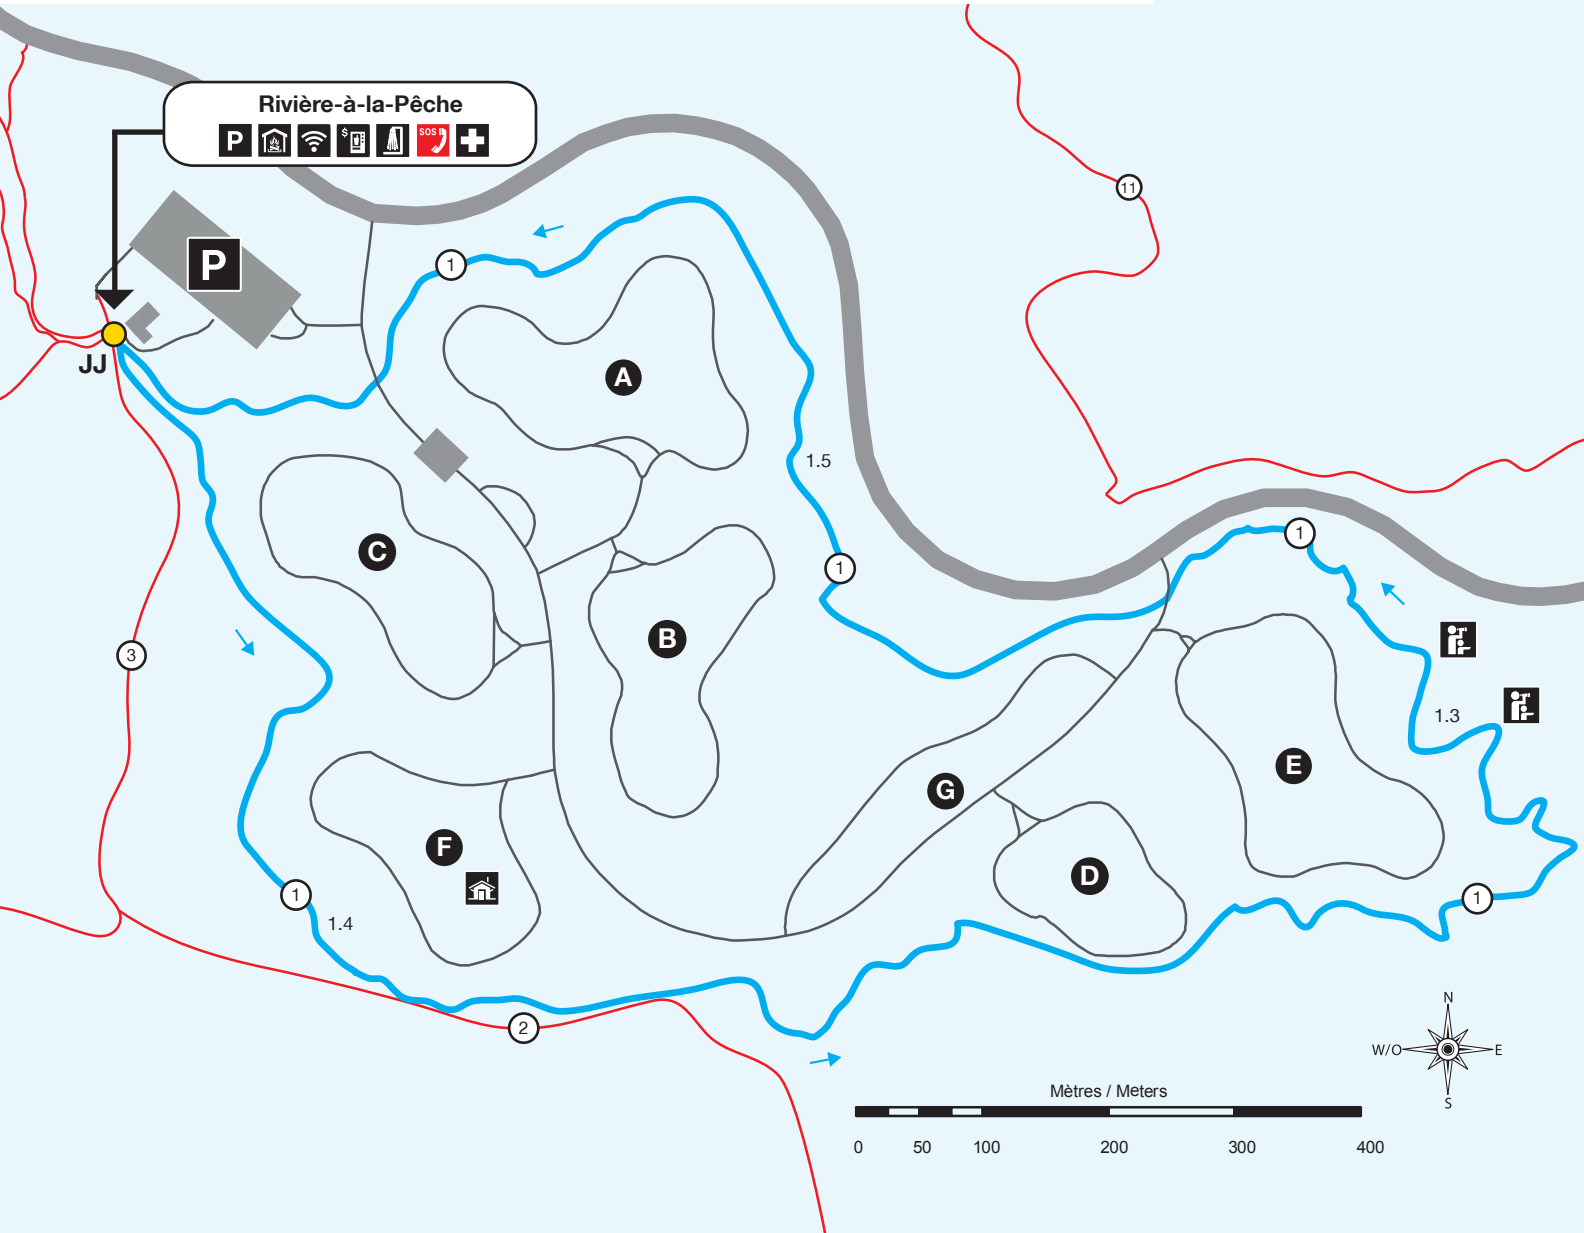

Parc national de la  
Mauricie

La Mauricie  
National Park

# Du Camping

## Légende | Key

- Sentier - Du Camping (#1) - Trail Facile | Easy (4,2 km)
- Sentiers de ski | Ski trails
- Camping | Campground
- Route | Road
- Distance | Distance (km)
- JJ Intersections | Intersections
- Ski de fond de style «classique» | «Traditional» cross-country skiing
- Ski de fond de style «libre» | «Ski-skating»
- Raquette | Snowshoeing
- Stationnement | Parking
- Téléphone d'urgence | Emergency Telephone
- Belvédère | Lookout
- Premiers soins | First Aid
- oTENTik