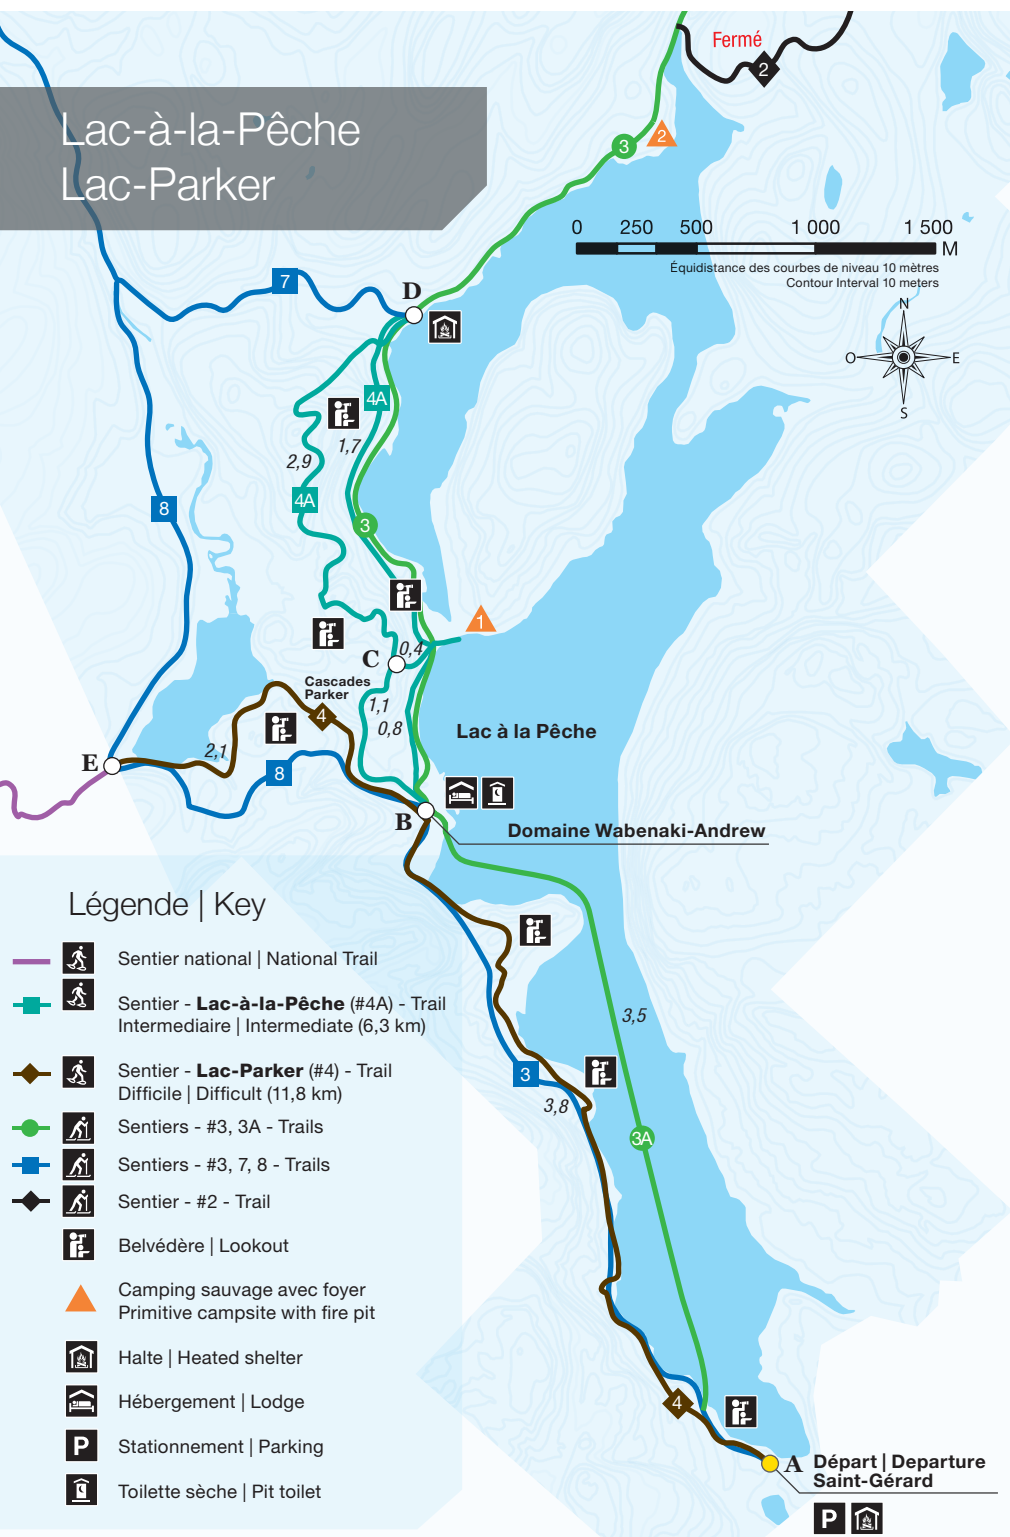

Lac-à-la-Pêche Lac-Parker

Équidistance des courbes de niveau 10 mètres
Contour Interval 10 meters

Légende | Key

- Sentier national | National Trail
- Sentier - **Lac-à-la-Pêche** (#4A) - Trail Intermediaire | Intermediate (6,3 km)
- Sentier - **Lac-Parker** (#4) - Trail Difficile | Difficulty (11,8 km)
- Sentiers - #3, 3A - Trails
- Sentiers - #3, 7, 8 - Trails
- Sentier - #2 - Trail
- Belvédère | Lookout
- Camping sauvage avec foyer
Primitive campsite with fire pit
- Halte | Heated shelter
- Hébergement | Lodge
- Stationnement | Parking
- Toilette sèche | Pit toilet

A Départ | Departure
Saint-Gérard