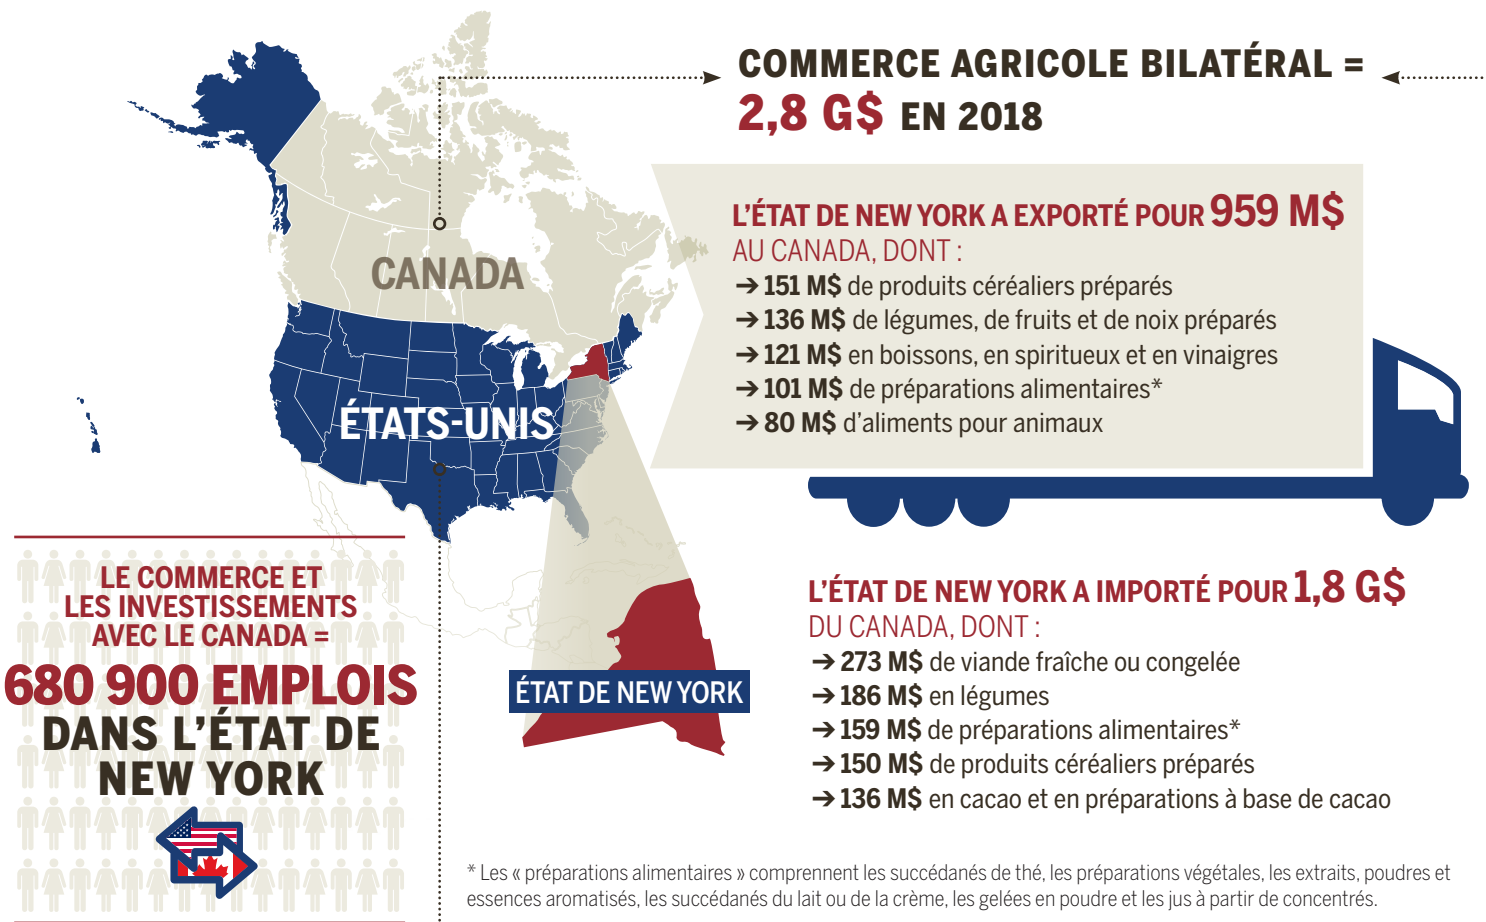

ÉTAT DE NEW YORK-CANADA

UN PARTENARIAT SOLIDE, INTÉGRÉ ET ÉQUILIBRÉ EN AGRICULTURE

Pour faire croître de bonnes choses!

Pour en savoir davantage :
www.agr.gc.ca/partenaiesag

Suivez le fil de la conversation sur Twitter :
[#partenaiesag](https://twitter.com/partenaiesag)

M = Million • G = Milliard
 Tous les chiffres sont exprimés en dollars américains en fonction des données sur les exportations et les importations totales des États-Unis en 2018 (en date de mars 2019)
 Source des données sur le commerce : U.S. Census Bureau basé sur la définition de l'agriculture de l'Organisation mondiale du commerce
 Courriel : aafc.mas-sam.aac@canada.ca