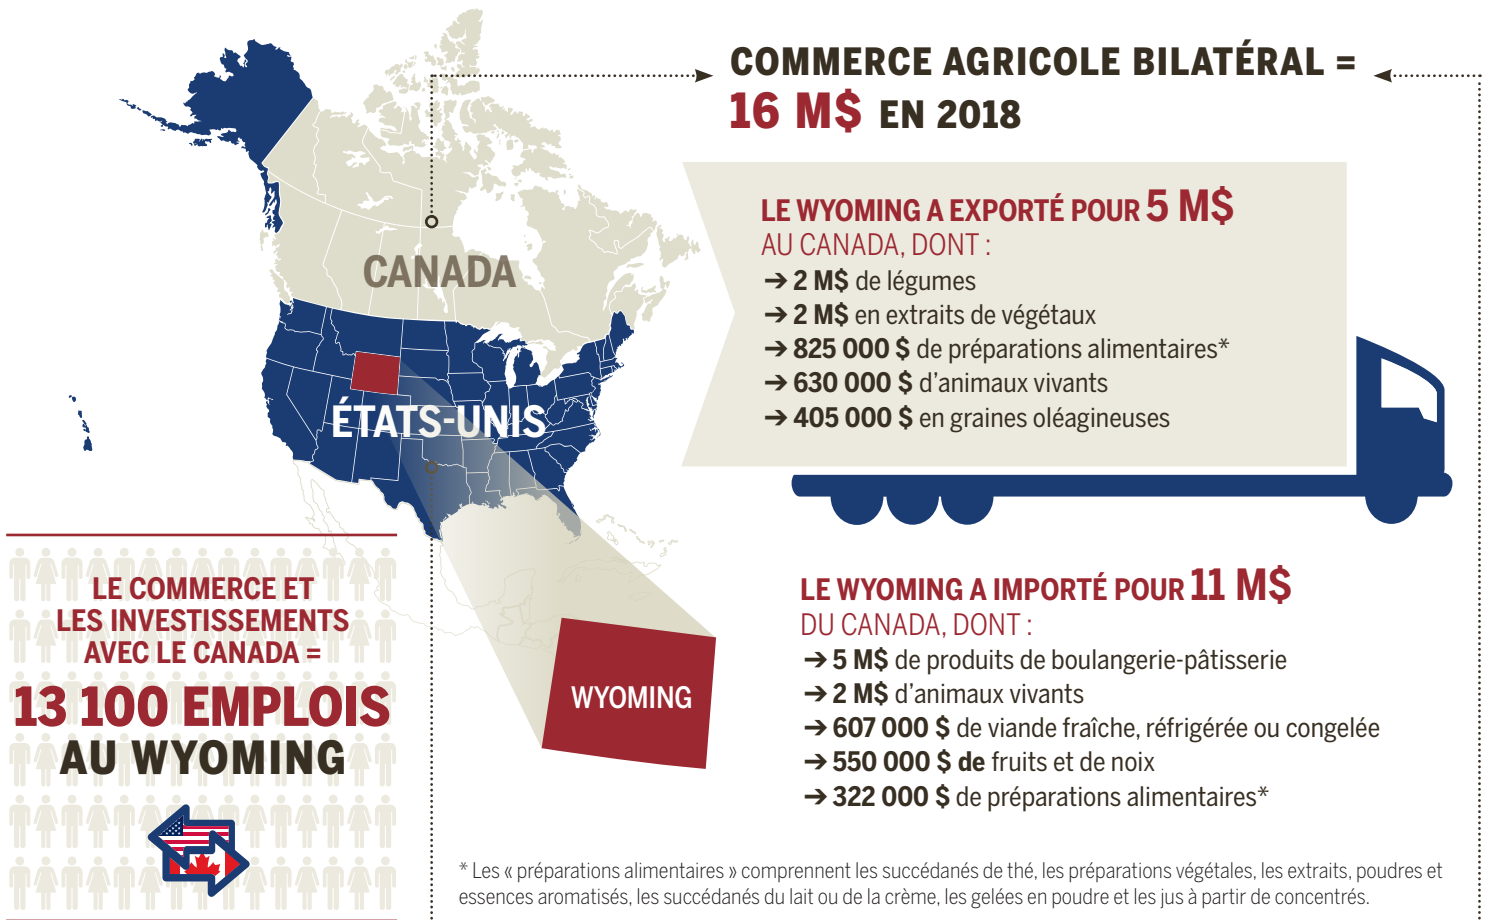

# WYOMING-CANADA

UN PARTENARIAT SOLIDE, INTÉGRÉ ET ÉQUILIBRÉ EN AGRICULTURE  
Pour faire croître de bonnes choses!

LE COMMERCE ET LES INVESTISSEMENTS AVEC LE CANADA =  
**13 100 EMPLOIS AU WYOMING**

**PRINCIPAUX MARCHÉS D'EXPORTATION DE PRODUITS AGRICOLES ET AGROALIMENTAIRES DU WYOMING :**

Pour en savoir davantage :  
[www.agr.gc.ca/partenaiesag](http://www.agr.gc.ca/partenaiesag)

Suivez le fil de la conversation sur Twitter :  
[#partenaiesag](https://twitter.com/partenaiesag)

M = Million  
Tous les chiffres sont exprimés en dollars américains en fonction des données sur les exportations et les importations totales des États-Unis en 2018 (en date de mars 2019)  
Source des données sur le commerce : U.S. Census Bureau basé sur la définition de l'agriculture de l'Organisation mondiale du commerce  
Courriel : [aafc.mas-sam.aac@canada.ca](mailto:aafc.mas-sam.aac@canada.ca)