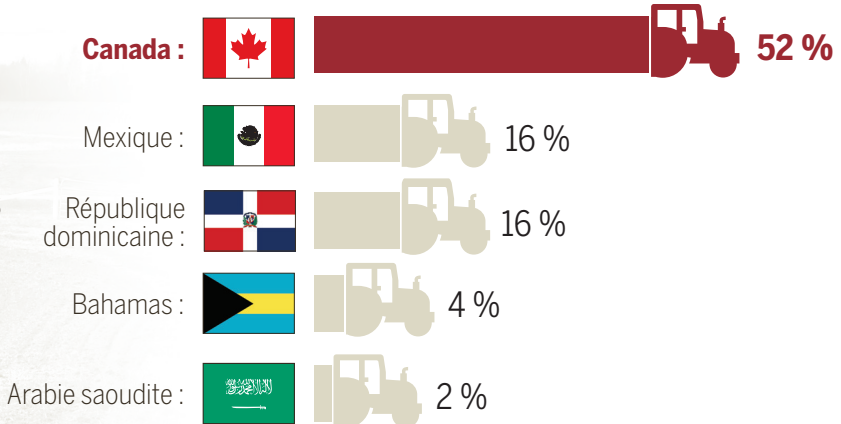

# WYOMING-CANADA

UN PARTENARIAT SOLIDE, INTÉGRÉ ET ÉQUILIBRÉ EN AGRICULTURE  
Pour faire croître de bonnes choses!

LE COMMERCE ET LES INVESTISSEMENTS AVEC LE CANADA =  
**13 100 EMPLOIS AU WYOMING**

**PRINCIPAUX MARCHÉS D'EXPORTATION DE PRODUITS AGRICOLES ET AGROALIMENTAIRES DU WYOMING :**