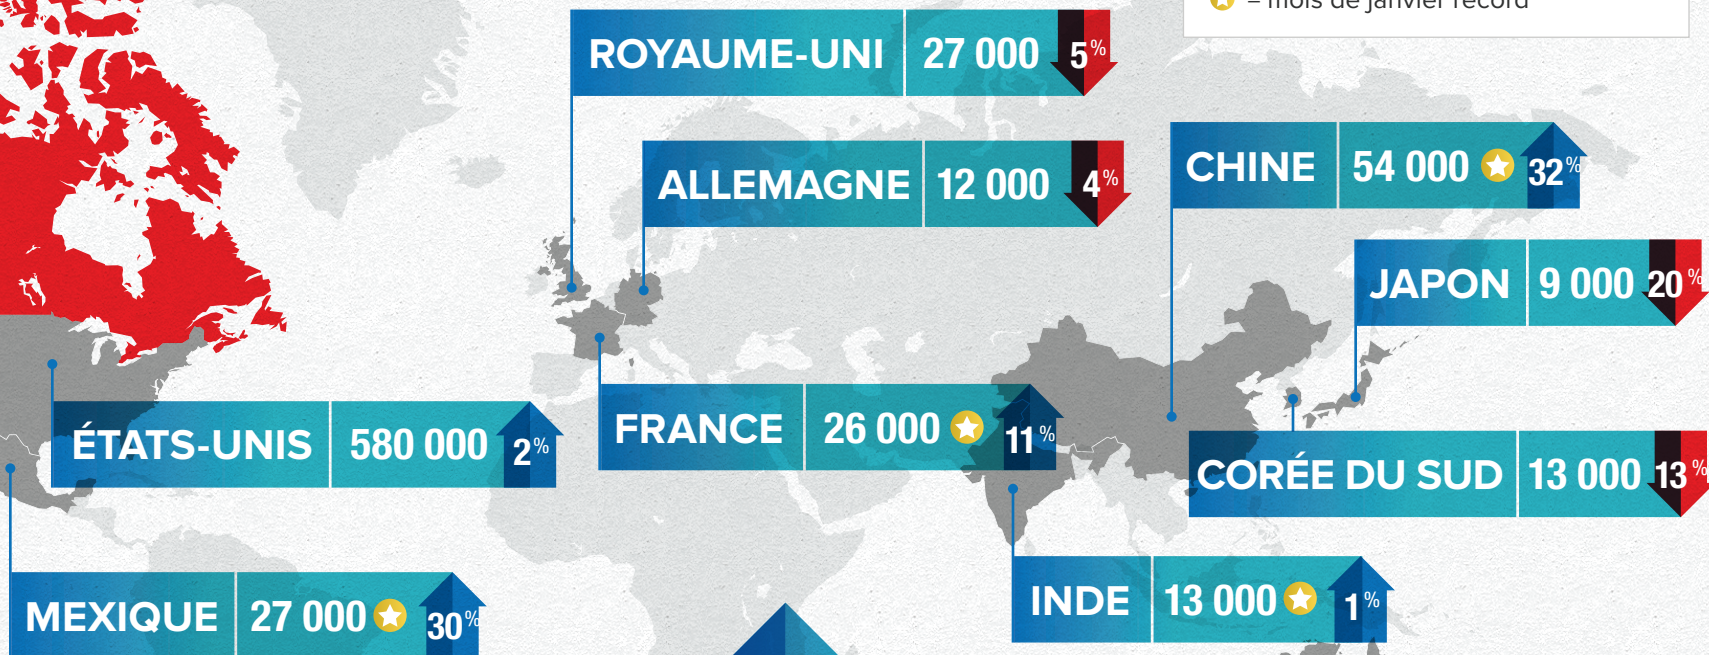

% = variations d'une année sur l'autre**

★ = mois de janvier record

Arrivées par mode de transport

Les données sur les arrivées sont des estimations provisoires et peuvent changer.

Infographie conçue par @DestinationCAFR

En collaboration avec ses partenaires de l'industrie touristique, Destination Canada fait la promotion du Canada à l'échelle internationale en tant que destination touristique quatre saisons de premier choix.

Pour de plus amples renseignements, consultez le www.destinationcanada.com/fr

Source : Enquête sur les voyages internationaux, Dénombrement à la frontière, Statistique Canada (janvier 2019).

*Les données montrent les arrivées pour une nuit ou plus au Canada, les voyages d'un jour par voie terrestre étant exclus.