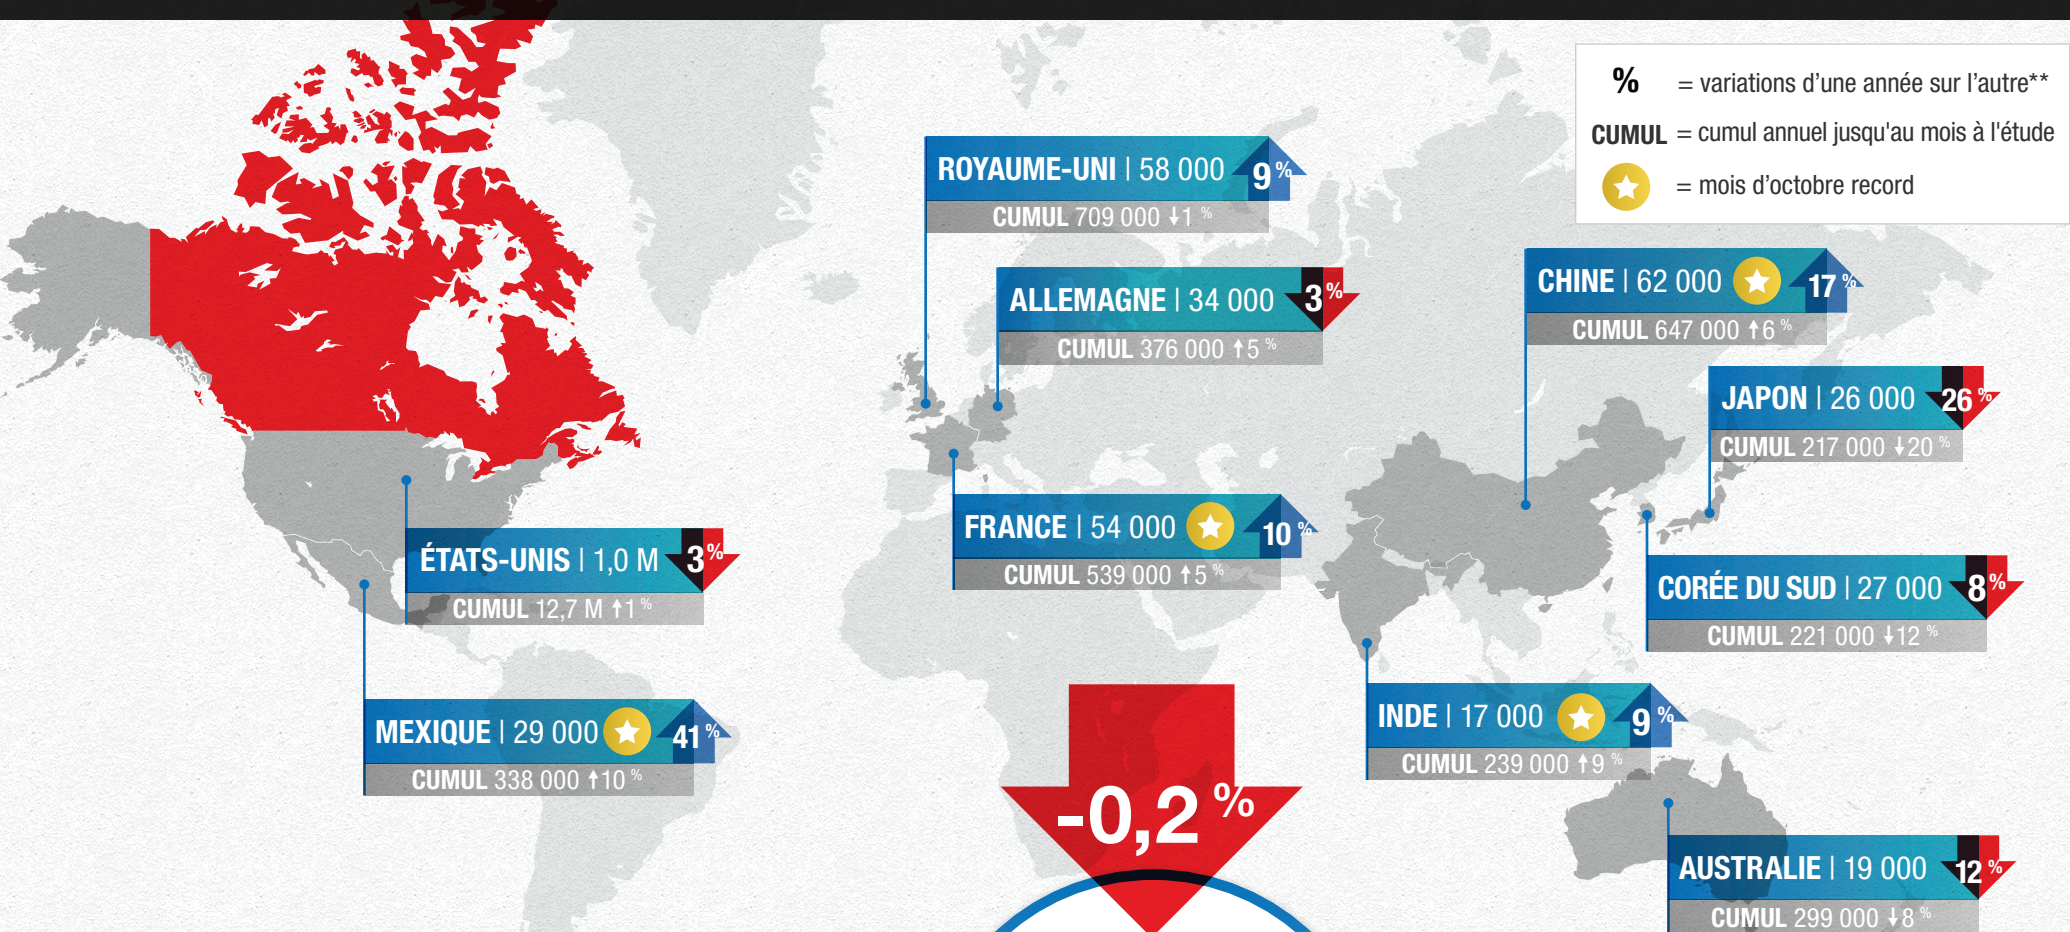

Octobre 2018 en un coup d'œil*

% = variations d'une année sur l'autre**
 CUMUL = cumul annuel jusqu'au mois à l'étude
 ☆ = mois d'octobre record

Arrivées par mode de transport en octobre 2018

Les données sur les arrivées sont des estimations provisoires et peuvent changer.

Infographie conçue par @DestinationCAFR

En collaboration avec ses partenaires de l'industrie touristique, Destination Canada fait la promotion du Canada à l'échelle internationale en tant que destination touristique quatre saisons de premier choix.

Pour de plus amples renseignements, consultez le www.destinationcanada.com/fr

Source : Enquête sur les voyages internationaux, Dénombrement à la frontière, Statistique Canada (octobre 2018).

*Les données montrent les arrivées pour une nuit ou plus au Canada, les voyages d'un jour par voie terrestre étant exclus.