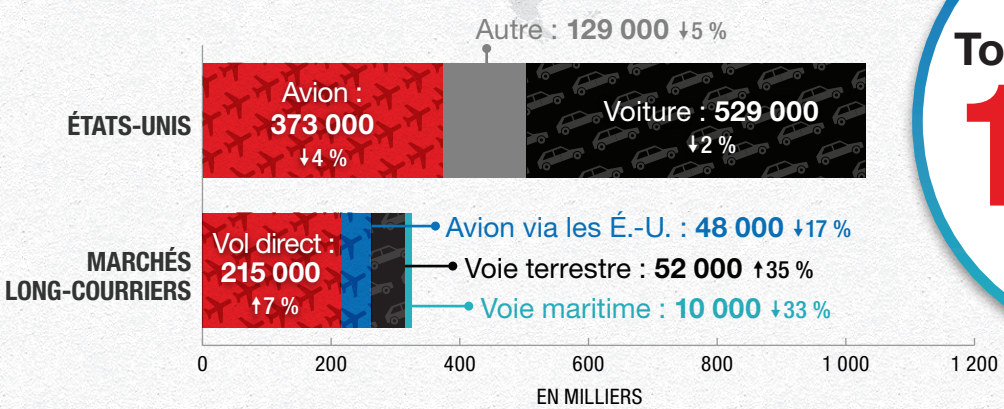

Octobre 2018 en un coup d'œil*

% = variations d'une année sur l'autre**
 CUMUL = cumul annuel jusqu'au mois à l'étude
 ☆ = mois d'octobre record

Arrivées par mode de transport en octobre 2018

Les données sur les arrivées sont des estimations provisoires et peuvent changer.

Infographie conçue par @DestinationCAFR

En collaboration avec ses partenaires de l'industrie touristique, Destination Canada fait la promotion du Canada à l'échelle internationale en tant que destination touristique quatre saisons de premier choix.