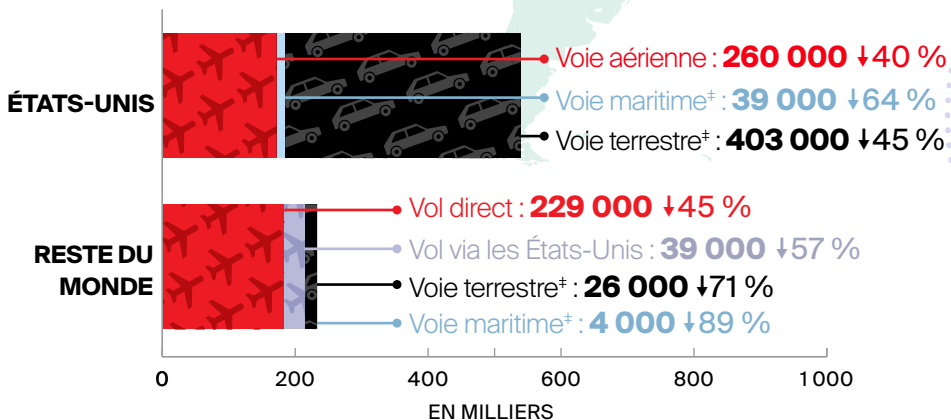

ARRIVÉES POUR UNE NUIT OU PLUS EN MAI 2022 en bref*

*Réouverture de la frontière canadienne aux visiteurs des É.-U. le 9 août 2021 et à ceux d'autres pays, le 7 sept. 2021.

↓↑% = variation (pourcentage) par rapport à la même période en 2019**

Modes d'entrée en mai 2022

** Les pourcentages représentent les variations par rapport à la même période en 2019.

Les données sur les arrivées sont des estimations provisoires et peuvent changer.

Infographie conçue par @DestinationCAFR