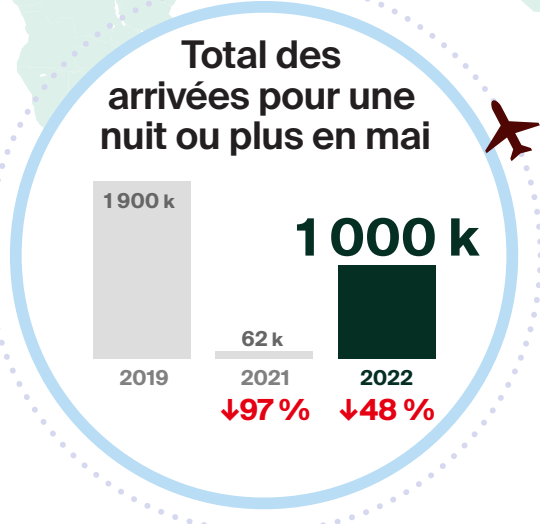

ARRIVÉES POUR UNE NUIT OU PLUS EN MAI 2022 en bref*

*Réouverture de la frontière canadienne aux visiteurs des É.-U. le 9 août 2021 et à ceux d'autres pays, le 7 sept. 2021.

↓↑% = variation (pourcentage) par rapport à la même période en 2019**

Modes d'entrée en mai 2022

** Les pourcentages représentent les variations par rapport à la même période en 2019.

Les données sur les arrivées sont des estimations provisoires et peuvent changer.

Infographie conçue par @DestinationCAFR