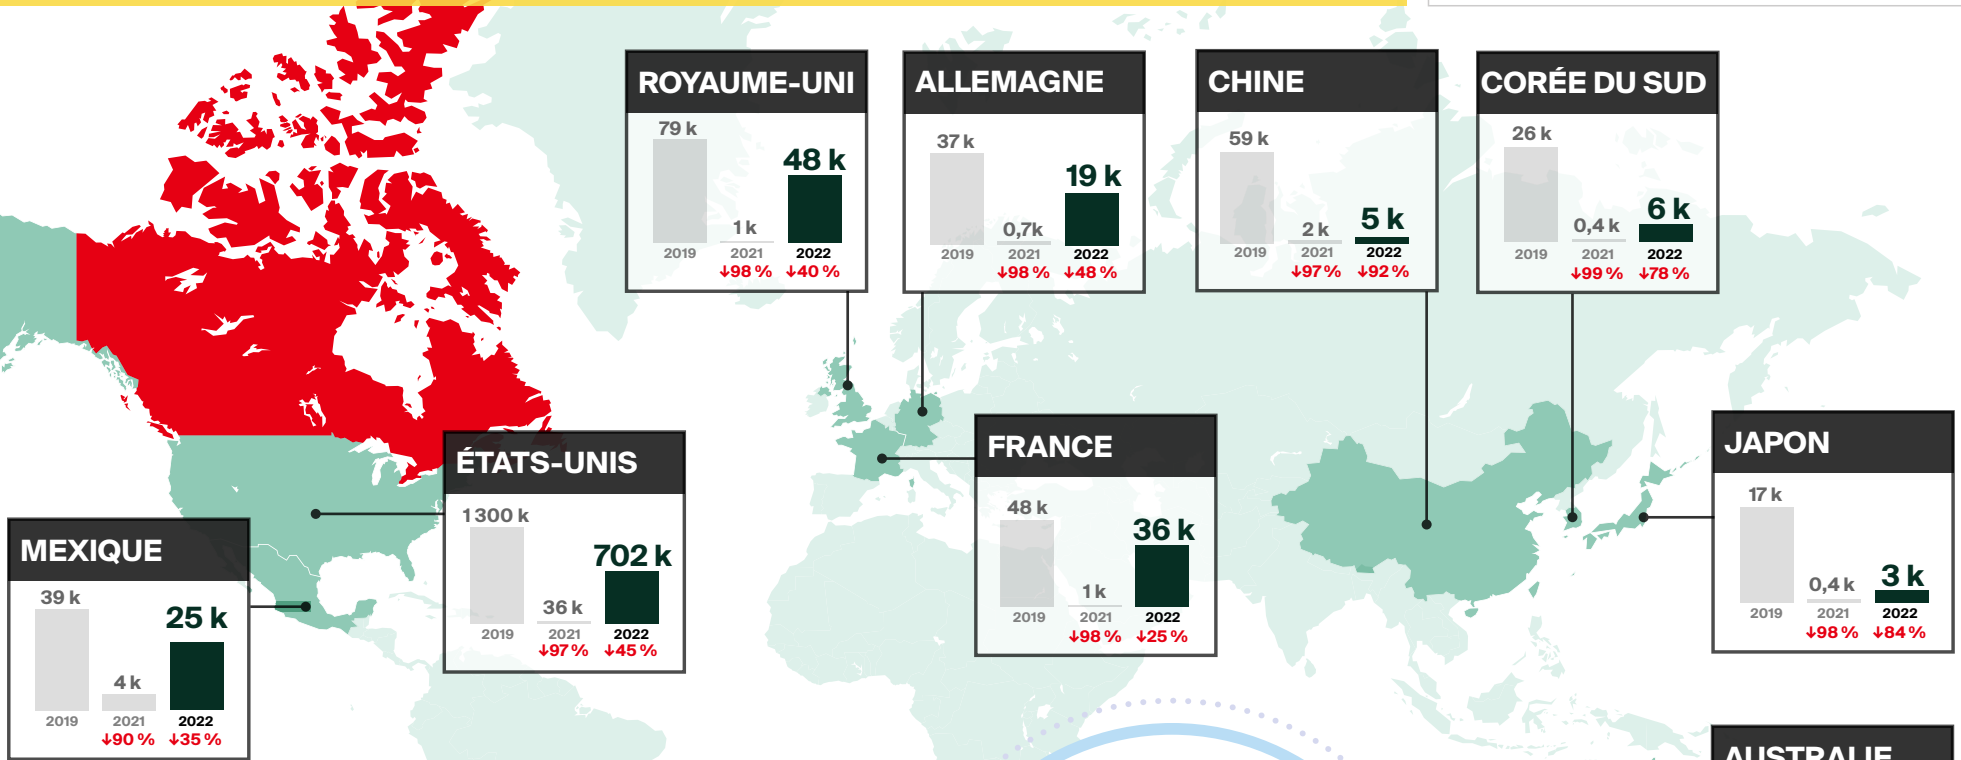

ARRIVÉES POUR UNE NUIT OU PLUS EN MAI 2022 en bref*

*Réouverture de la frontière canadienne aux visiteurs des É.-U. le 9 août 2021 et à ceux d'autres pays, le 7 sept. 2021.

↓↑% = variation (pourcentage) par rapport à la même période en 2019**

Modes d'entrée en mai 2022

** Les pourcentages représentent les variations par rapport à la même période en 2019.

Les données sur les arrivées sont des estimations provisoires et peuvent changer.

Infographie conçue par @DestinationCAFR