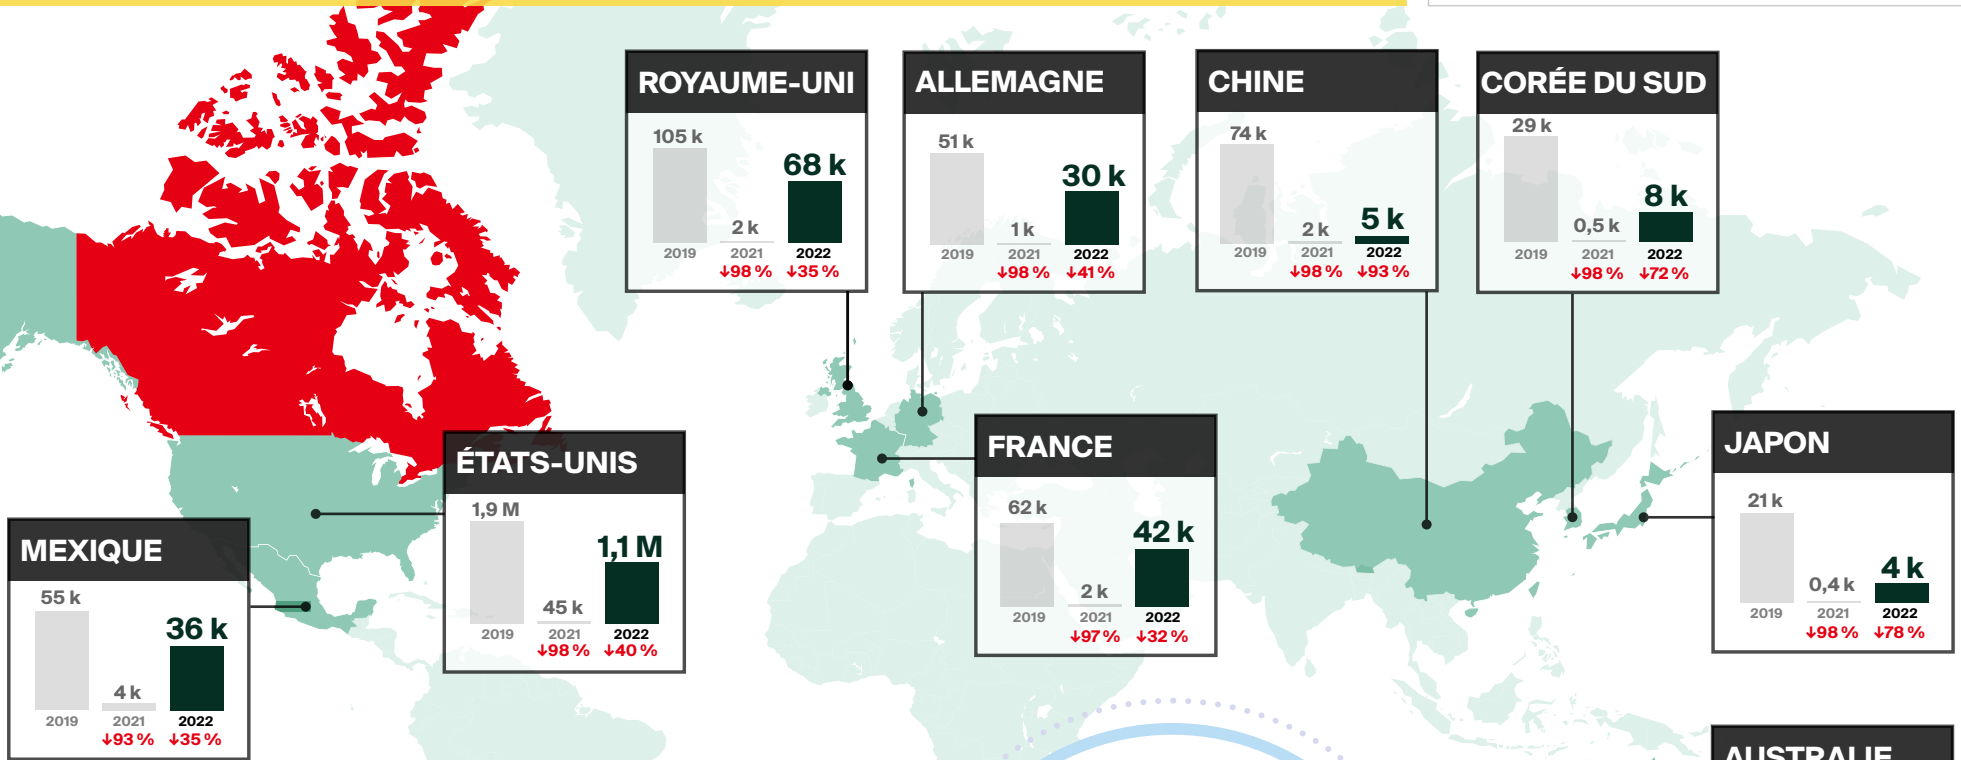

ARRIVÉES POUR UNE NUIT OU PLUS EN JUIN 2022 en bref*

*Réouverture de la frontière canadienne aux visiteurs des É.-U. le 9 août 2021 et à ceux d'autres pays, le 7 sept. 2021.

↓↑% = variation (pourcentage) par rapport à la même période en 2019**

Modes d'entrée en juin 2022

** Les pourcentages représentent les variations par rapport à la même période en 2019. Les données sur les arrivées sont des estimations provisoires et peuvent changer.

† Infographie conçue par @DestinationCAFR. Pour de plus amples renseignements, consultez le www.destinationcanada.com/fr.