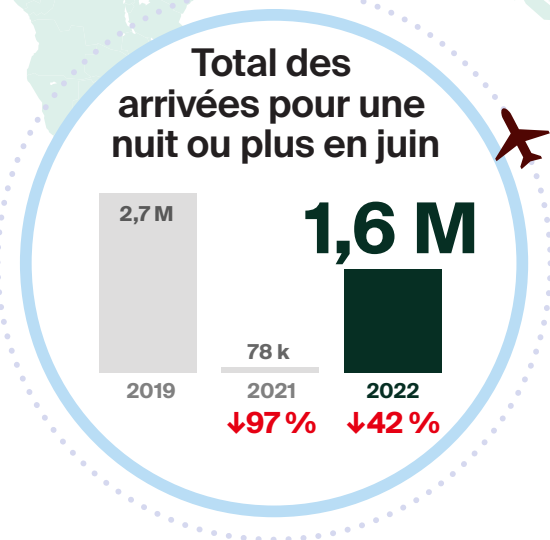

ARRIVÉES POUR UNE NUIT OU PLUS EN JUIN 2022 en bref*

*Réouverture de la frontière canadienne aux visiteurs des É.-U. le 9 août 2021 et à ceux d'autres pays, le 7 sept. 2021.

↓↑% = variation (pourcentage) par rapport à la même période en 2019**

Modes d'entrée en juin 2022

** Les pourcentages représentent les variations par rapport à la même période en 2019. Les données sur les arrivées sont des estimations provisoires et peuvent changer.

† Infographie conçue par @DestinationCAFR. Pour de plus amples renseignements, consultez le www.destinationcanada.com/fr.