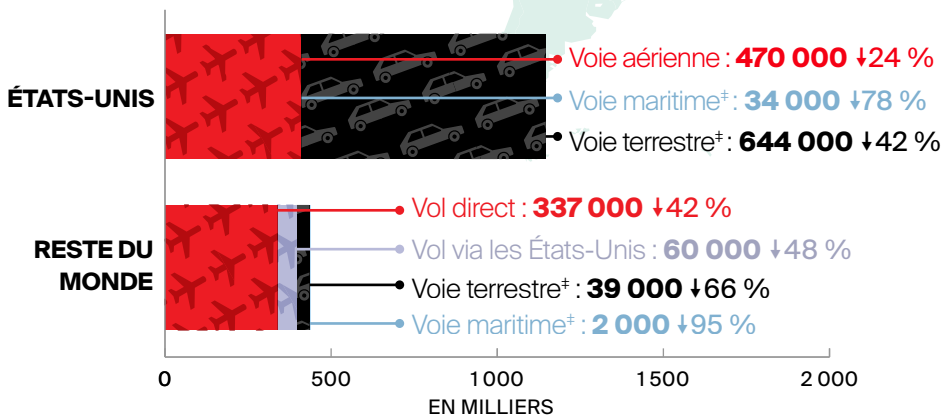

ARRIVÉES POUR UNE NUIT OU PLUS EN JUIN 2022 en bref*

*Réouverture de la frontière canadienne aux visiteurs des É.-U. le 9 août 2021 et à ceux d'autres pays, le 7 sept. 2021.

↓↑% = variation (pourcentage) par rapport à la même période en 2019**

Modes d'entrée en juin 2022

** Les pourcentages représentent les variations par rapport à la même période en 2019. Les données sur les arrivées sont des estimations provisoires et peuvent changer.

† Infographie conçue par @DestinationCAFR. Pour de plus amples renseignements, consultez le www.destinationcanada.com/fr.