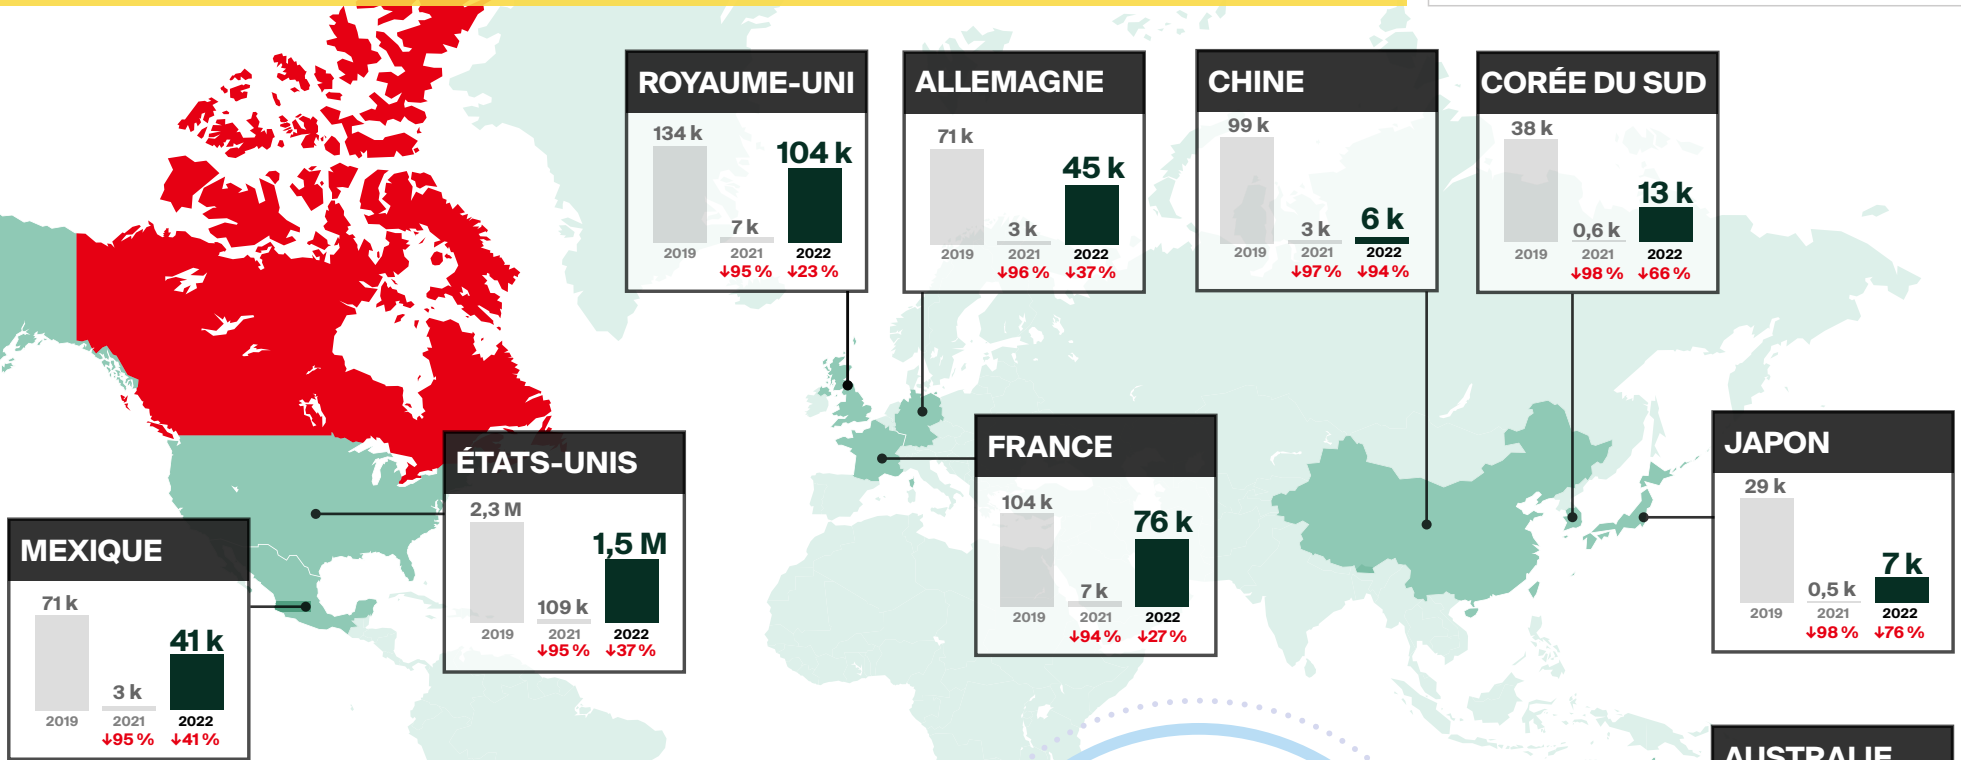

ARRIVÉES POUR UNE NUIT OU PLUS EN JUILLET 2022 en bref*

*Réouverture de la frontière canadienne aux visiteurs des É.-U. le 9 août 2021 et à ceux d'autres pays, le 7 sept. 2021.

↓↑% = variation (pourcentage) par rapport à la même période en 2019**

Modes d'entrée en juillet 2022

** Les pourcentages représentent les variations par rapport à la même période en 2019. Les données sur les arrivées sont des estimations provisoires et peuvent changer.

† Infographie conçue par @DestinationCAFR