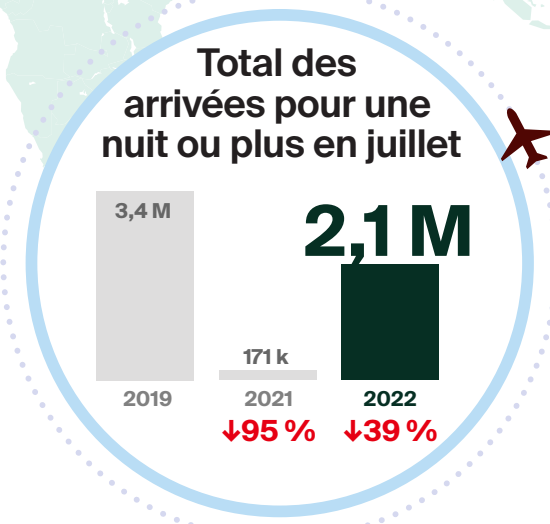

ARRIVÉES POUR UNE NUIT OU PLUS EN JUILLET 2022 en bref*

*Réouverture de la frontière canadienne aux visiteurs des É.-U. le 9 août 2021 et à ceux d'autres pays, le 7 sept. 2021.

↓↑% = variation (pourcentage) par rapport à la même période en 2019**

Modes d'entrée en juillet 2022

** Les pourcentages représentent les variations par rapport à la même période en 2019. Les données sur les arrivées sont des estimations provisoires et peuvent changer.

† Infographie conçue par @DestinationCAFR