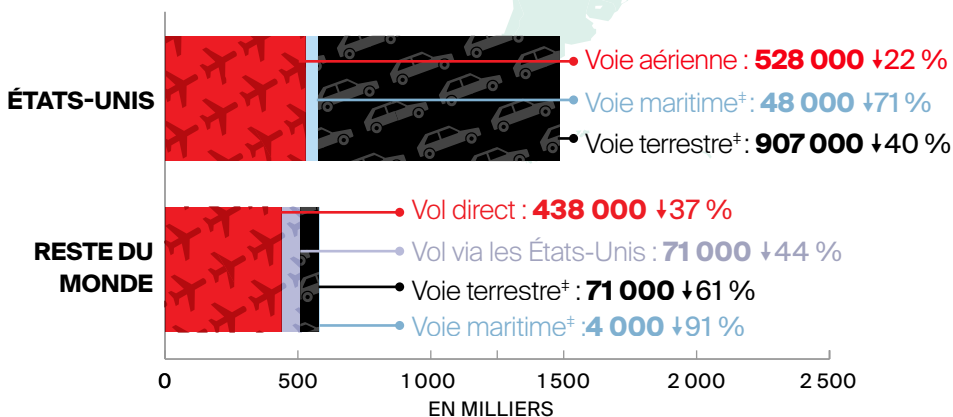

ARRIVÉES POUR UNE NUIT OU PLUS EN JUILLET 2022 en bref*

*Réouverture de la frontière canadienne aux visiteurs des É.-U. le 9 août 2021 et à ceux d'autres pays, le 7 sept. 2021.

↓↑% = variation (pourcentage) par rapport à la même période en 2019**

Modes d'entrée en juillet 2022

** Les pourcentages représentent les variations par rapport à la même période en 2019. Les données sur les arrivées sont des estimations provisoires et peuvent changer.

† Infographie conçue par @DestinationCAFR