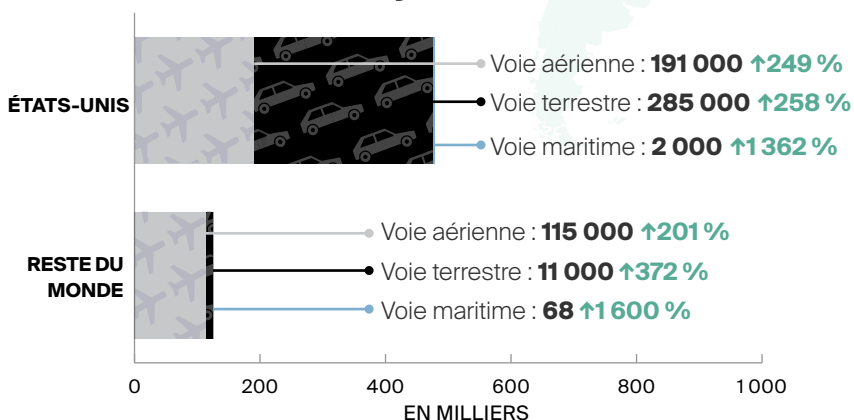

LÉGENDE

% proportion actuelle des valeurs de 2019

Arrivées pour une nuit ou plus

2022 2023

↕% = variation (pourcentage) par rapport à la même période en 2022

Après avoir rouvert ses frontières aux voyageurs étrangers à la fin de l'été 2021, le Canada a levé toutes ses mesures frontalières relatives à la COVID-19 le 1^{er} octobre 2022.

Modes d'entrée en janvier 2023

Les données sur les arrivées pour une nuit ou plus sont des estimations provisoires et peuvent changer.

Infographie conçue par @DestinationCAFR

Pour de plus amples renseignements, consultez le www.destinationcanada.com/fr.