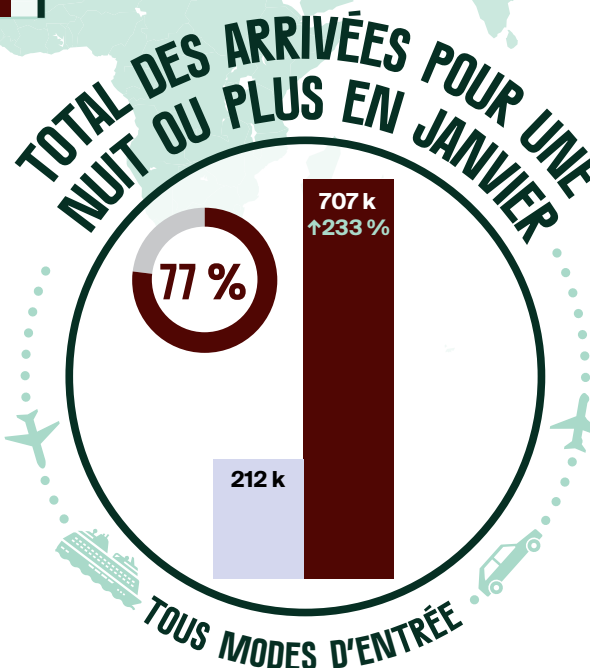

LÉGENDE

% proportion actuelle des valeurs de 2019

Arrivées pour une nuit ou plus

2022 2023

↕% = variation (pourcentage) par rapport à la même période en 2022

Après avoir rouvert ses frontières aux voyageurs étrangers à la fin de l'été 2021, le Canada a levé toutes ses mesures frontalières relatives à la COVID-19 le 1^{er} octobre 2022.

Modes d'entrée en janvier 2023

Les données sur les arrivées pour une nuit ou plus sont des estimations provisoires et peuvent changer.

Infographie conçue par @DestinationCAFR

Pour de plus amples renseignements, consultez le www.destinationcanada.com/fr.