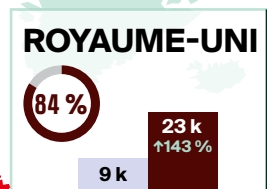

LÉGENDE

% proportion actuelle des valeurs de 2019

Arrivées pour une nuit ou plus

2022 2023

↕% = variation (pourcentage) par rapport à la même période en 2022

Après avoir rouvert ses frontières aux voyageurs étrangers à la fin de l'été 2021, le Canada a levé toutes ses mesures frontalières relatives à la COVID-19 le 1^{er} octobre 2022.

Modes d'entrée en janvier 2023

Les données sur les arrivées pour une nuit ou plus sont des estimations provisoires et peuvent changer.

Infographie conçue par @DestinationCAFR

Pour de plus amples renseignements, consultez le www.destinationcanada.com/fr.