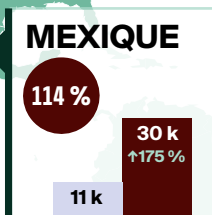

LÉGENDE

% proportion actuelle des valeurs de 2019

Arrivées pour une nuit ou plus

2022 2023

↕% = variation (pourcentage) par rapport à la même période en 2022

Après avoir rouvert ses frontières aux voyageurs étrangers à la fin de l'été 2021, le Canada a levé toutes ses mesures frontalières relatives à la COVID-19 le 1^{er} octobre 2022.