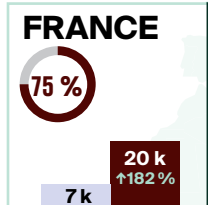

LÉGENDE

% proportion actuelle des valeurs de 2019

Arrivées pour une nuit ou plus

2022 2023

↕% = variation (pourcentage) par rapport à la même période en 2022

Après avoir rouvert ses frontières aux voyageurs étrangers à la fin de l'été 2021, le Canada a levé toutes ses mesures frontalières relatives à la COVID-19 le 1^{er} octobre 2022.