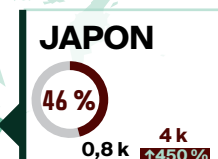

LÉGENDE

% proportion actuelle des valeurs de 2019

Arrivées pour une nuit ou plus

2022 2023

↕% = variation (pourcentage) par rapport à la même période en 2022

Après avoir rouvert ses frontières aux voyageurs étrangers à la fin de l'été 2021, le Canada a levé toutes ses mesures frontalières relatives à la COVID-19 le 1^{er} octobre 2022.