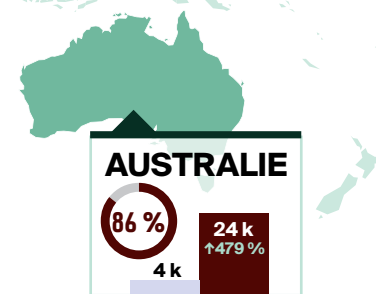

LÉGENDE

% proportion actuelle des valeurs de 2019

Arrivées pour une nuit ou plus

2022 2023

↕% = variation (pourcentage) par rapport à la même période en 2022

Après avoir rouvert ses frontières aux voyageurs étrangers à la fin de l'été 2021, le Canada a levé toutes ses mesures frontalières relatives à la COVID-19 le 1^{er} octobre 2022.

Modes d'entrée en janvier 2023

Les données sur les arrivées pour une nuit ou plus sont des estimations provisoires et peuvent changer.

Infographie conçue par @DestinationCAFR

Pour de plus amples renseignements, consultez le www.destinationcanada.com/fr.