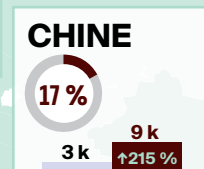

LÉGENDE

% proportion actuelle des valeurs de 2019

Arrivées pour une nuit ou plus

2022 2023

↕% = variation (pourcentage) par rapport à la même période en 2022

Après avoir rouvert ses frontières aux voyageurs étrangers à la fin de l'été 2021, le Canada a levé toutes ses mesures frontalières relatives à la COVID-19 le 1^{er} octobre 2022.