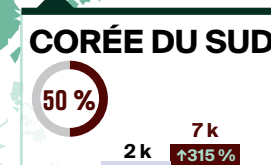

LÉGENDE

% proportion actuelle des valeurs de 2019

Arrivées pour une nuit ou plus

2022 2023

↕% = variation (pourcentage) par rapport à la même période en 2022

Après avoir rouvert ses frontières aux voyageurs étrangers à la fin de l'été 2021, le Canada a levé toutes ses mesures frontalières relatives à la COVID-19 le 1^{er} octobre 2022.