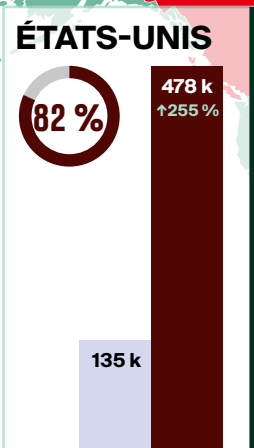

LÉGENDE

% proportion actuelle des valeurs de 2019

Arrivées pour une nuit ou plus

2022 2023

↕% = variation (pourcentage) par rapport à la même période en 2022

Après avoir rouvert ses frontières aux voyageurs étrangers à la fin de l'été 2021, le Canada a levé toutes ses mesures frontalières relatives à la COVID-19 le 1^{er} octobre 2022.

Modes d'entrée en janvier 2023

Les données sur les arrivées pour une nuit ou plus sont des estimations provisoires et peuvent changer.

Infographie conçue par @DestinationCAFR

Pour de plus amples renseignements, consultez le www.destinationcanada.com/fr.