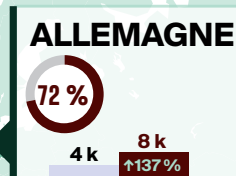

LÉGENDE

% proportion actuelle des valeurs de 2019

Arrivées pour une nuit ou plus

2022 2023

↕% = variation (pourcentage) par rapport à la même période en 2022

Après avoir rouvert ses frontières aux voyageurs étrangers à la fin de l'été 2021, le Canada a levé toutes ses mesures frontalières relatives à la COVID-19 le 1^{er} octobre 2022.

Modes d'entrée en janvier 2023

Les données sur les arrivées pour une nuit ou plus sont des estimations provisoires et peuvent changer.

Infographie conçue par @DestinationCAFR

Pour de plus amples renseignements, consultez le www.destinationcanada.com/fr.