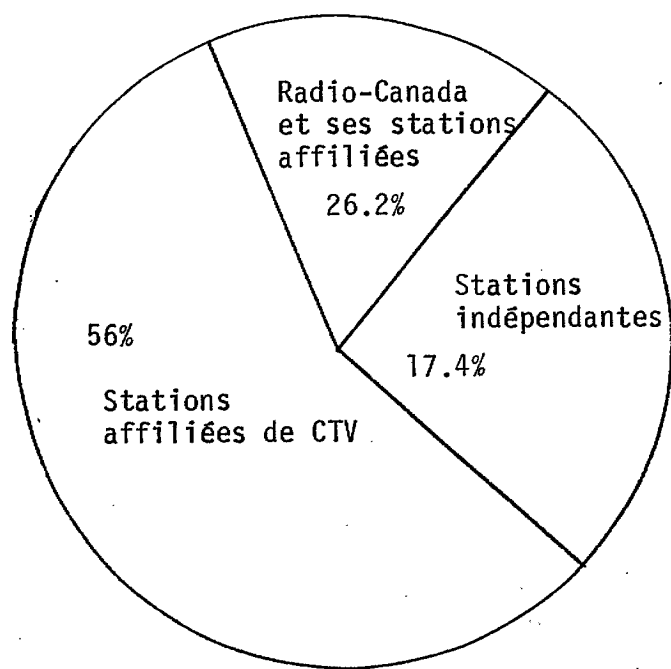

GRAPHIQUE 3 (suite)

RÉSEAUX DE LANGUE ANGLAISE

Total des abonnés recevant une chaîne canadienne de langue anglaise

RÉSEAUX DE LANGUE FRANÇAISE