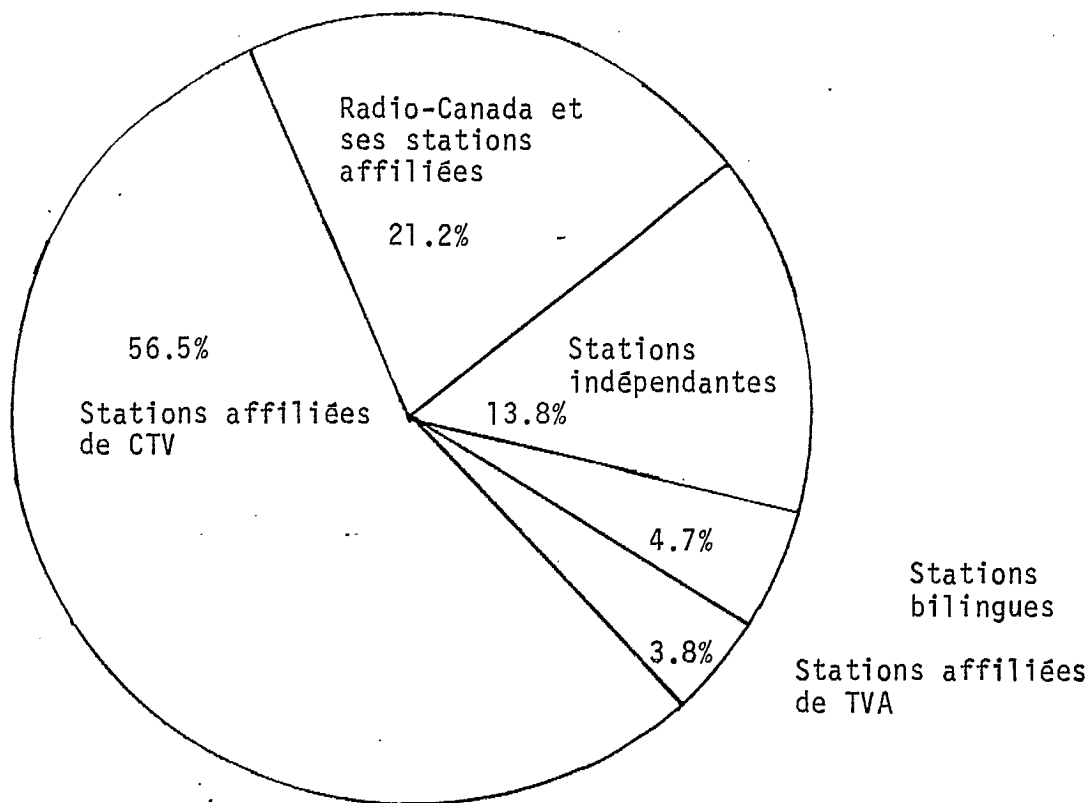

***On estime que ce chiffre se rapprochera de 16.0 millions vers la fin de 1981.

Source:

- 1) Television Factbook, Édition de 1980 n° 49.
- 2) Statistiques du MDC/DSI

RADIO-CANADA: LA PRINCIPALE CHAÎNE

GRAPHIQUE 3

Radio-Canada et ses stations affiliées sont les principales chaînes reçue et distribuées par les systèmes de télédistribution américains.

Total des abonnés recevant une chaîne de télévision canadienne

GRAPHIQUE 3 (suite)